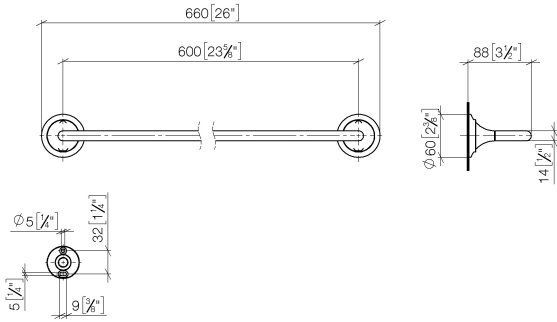

83 060 809

- entraxe 600 mm
- largeur 660 mm
- hauteur 60 mm
- rosace Ø 60 mm
- saillie 88 mm

	Bronze brossé	83 060 809-42
	Chrome	83 060 809-00
	Platine brossé	83 060 809-06
	Platine	83 060 809-08
	Dark Chrome	83 060 809-19
	Laiton brossé (Or 23cts)	83 060 809-28
	Champagne brossé (Or 22cts)	83 060 809-46
	Champagne (Or 22cts)	83 060 809-47
	Dark Platinum brossé	83 060 809-99

83 060 809

mm [inches]

83 060 809

**Version du produit de 8/29/2019**

Les pièces pour les  
autres finitions  
peuvent être  
trouvées ici : Chrome

83 060 809