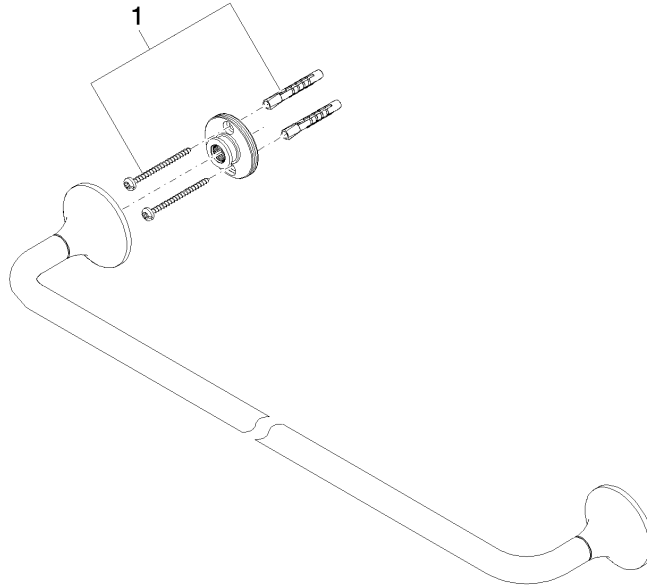

83 060 809

- entraxe 600 mm
- largeur 660 mm
- hauteur 60 mm
- rosace Ø 60 mm
- saillie 88 mm

	Bronze brossé	83 060 809-42
	Chrome	83 060 809-00
	Platine brossé	83 060 809-06
	Platine	83 060 809-08
	Dark Chrome	83 060 809-19
	Laiton brossé (Or 23cts)	83 060 809-28
	Champagne brossé (Or 22cts)	83 060 809-46
	Champagne (Or 22cts)	83 060 809-47
	Dark Platinum brossé	83 060 809-99

83 060 809

mm [inches]

83 060 809

**Version du produit de 8/29/2019**

Les pièces pour les  
autres finitions  
peuvent être  
trouvées ici : Chrome

83 060 809

## Liste des pièces de rechange

Version du produit de 8/29/2019