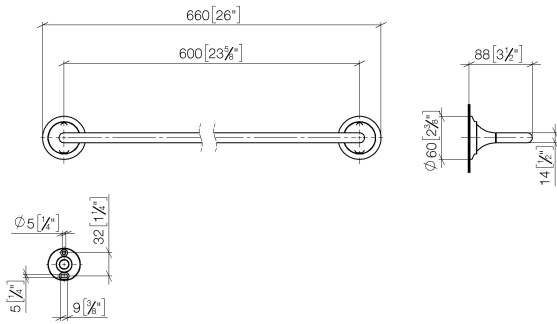

83 060 809 Version du produit de 8/29/2019

- entraxe 600 mm
- largeur 660 mm
- hauteur 60 mm
- rosace Ø 60 mm
- saillie 88 mm

	Dark Platinum brossé	83 060 809-99
	Chrome	83 060 809-00
	Platine brossé	83 060 809-06
	Platine	83 060 809-08
	Dark Chrome	83 060 809-19
	Laiton brossé (Or 23cts)	83 060 809-28
	Bronze brossé	83 060 809-42
	Champagne brossé (Or 22cts)	83 060 809-46
	Champagne (Or 22cts)	83 060 809-47

83 060 809 Version du produit de 8/29/2019

mm [inches]

83 060 809 Version du produit de 8/29/2019

Les pièces pour les autres finitions peuvent être trouvées ici : Chrome

Liste des pièces de rechange

N°	Article Numéro	Désignation	Fréquence de montage	Délai de livraison
1	05 30 31 025 00 90	set de fixation	1	2
2	90 17 20 759 00 90	rondelle	2	2