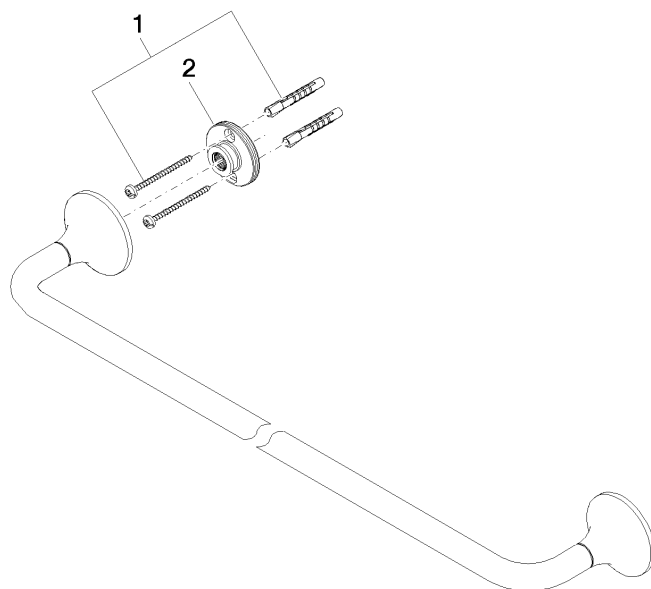

83 060 809 Version du produit de 8/29/2019

- entraxe 600 mm
- largeur 660 mm
- hauteur 60 mm
- rosace Ø 60 mm
- saillie 88 mm

	Dark Platinum brossé	83 060 809-99
	Chrome	83 060 809-00
	Platine brossé	83 060 809-06
	Platine	83 060 809-08
	Dark Chrome	83 060 809-19
	Laiton brossé (Or 23cts)	83 060 809-28
	Bronze brossé	83 060 809-42
	Champagne brossé (Or 22cts)	83 060 809-46
	Champagne (Or 22cts)	83 060 809-47

83 060 809 Version du produit de 8/29/2019

mm [inches]

83 060 809 Version du produit de 8/29/2019

Les pièces pour les autres finitions peuvent être trouvées ici : Chrome

Liste des pièces de rechange

N°	Article Numéro	Désignation	Fréquence de montage	Délai de livraison
1	05 30 31 025 00 90	set de fixation	1	2
2	90 17 20 759 00 90	rondelle	2	2