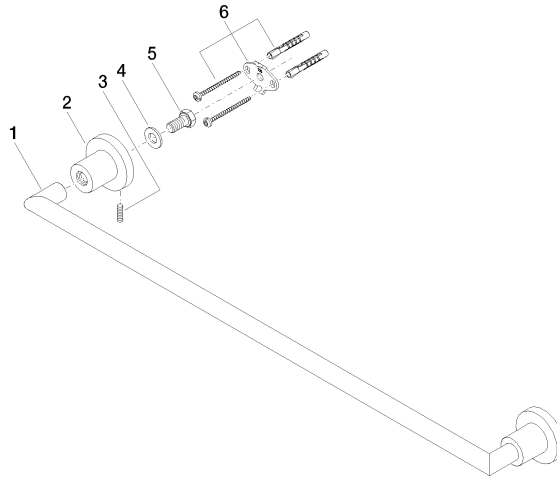

83 060 892

- entraxe 600 mm
- largeur 655 mm
- hauteur 55 mm
- rosace Ø 55 mm
- saillie 81 mm

S'adapte aux gammes suivantes: TARA

	Chrome	83 060 892-00
	Platine brossé	83 060 892-06
	Platine	83 060 892-08
	Dark Chrome	83 060 892-19
	Laiton brossé (Or 23cts)	83 060 892-28
	Noir mat	83 060 892-33
	Champagne brossé (Or 22cts)	83 060 892-46
	Champagne (Or 22cts)	83 060 892-47
	Chrome brossé	83 060 892-93
	Dark Platinum brossé	83 060 892-99

83 060 892

mm [inches]

83 060 892

Les pièces pour les autres finitions peuvent être trouvées ici : Platine brossé

Liste des pièces de rechange

N°	Article Numéro	Désignation	Fréquence de montage	Délai de livraison
1	05 28 22 589 00-00	patte de fixation	1	10
2	08 17 89 505-00	patte de fixation	2	10
3	04 31 11 113 00 90	tige	2	2
4	09 30 11 046 90	rondelle	2	2
5	09 30 30 071 90	vis	2	2
6	05 17 20 739 00 90	set de fixation	2	2