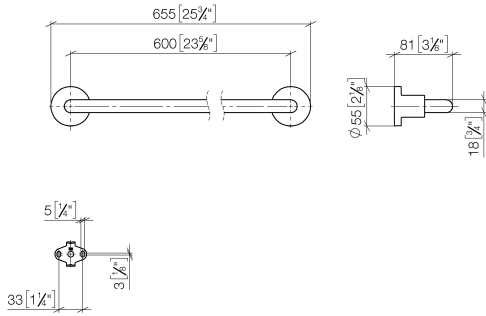

83 060 892

- entraxe 600 mm
- largeur 655 mm
- hauteur 55 mm
- rosace Ø 55 mm
- saillie 81 mm

S'adapte aux gammes suivantes: TARA

	Chrome	83 060 892-00
	Platine brossé	83 060 892-06
	Platine	83 060 892-08
	Dark Chrome	83 060 892-19
	Laiton brossé (Or 23cts)	83 060 892-28
	Noir mat	83 060 892-33
	Champagne brossé (Or 22cts)	83 060 892-46
	Champagne (Or 22cts)	83 060 892-47
	Chrome brossé	83 060 892-93
	Dark Platinum brossé	83 060 892-99

83 060 892

mm [inches]

83 060 892

Les pièces pour les autres finitions peuvent être trouvées ici : Platine brossé

Liste des pièces de rechange

N°	Article Numéro	Désignation	Fréquence de montage	Délai de livraison
1	05 28 22 589 00-00	patte de fixation	1	10
2	08 17 89 505-00	patte de fixation	2	10
3	04 31 11 113 00 90	tige	2	2
4	09 30 11 046 90	rondelle	2	2
5	09 30 30 071 90	vis	2	2
6	05 17 20 739 00 90	set de fixation	2	2