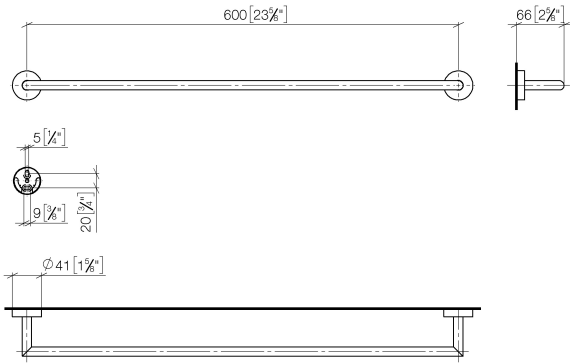

83 060 979

- entraxe 600 mm
- largeur 640 mm
- hauteur 40 mm
- rosace Ø 40 mm
- saillie 65 mm

S'adapte aux gammes suivantes: ELIO, ENO, MEM, META SQUARE, SYNC et TARA ULTRA

S'adapte aux gammes suivantes : ENO, SYNC, TARA ULTRA, META SQUARE

83 060 979

mm [inches]

83 060 979

Les pièces pour les autres finitions peuvent être trouvées ici : Platine brossé

### Liste des pièces de rechange

N°	Article Numéro	Désignation	Fréquence de montage	Délai de livraison
1	05 28 22 622 00-00	patte de fixation	1	10
2	08 27 97 500-00	rosace	2	10
3	08 30 11 516 90	anneau	2	2
4	08 17 97 560 90	patte de fixation	2	2
5	05 30 31 025 00 90	set de fixation	2	2
6	08 17 97 501 07	patte de fixation	2	2