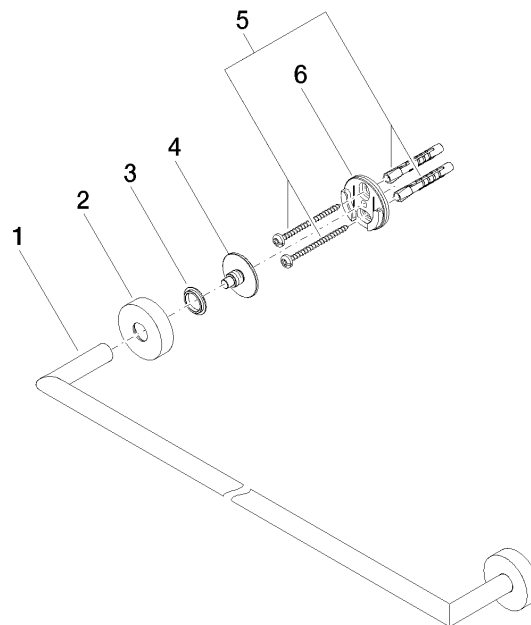

83 060 979

- entraxe 600 mm
- largeur 640 mm
- hauteur 40 mm
- rosace Ø 40 mm
- saillie 65 mm

S'adapte aux gammes suivantes: ELIO, ENO, MEM, META SQUARE, SYNC et TARA ULTRA

S'adapte aux gammes suivantes : ENO, SYNC, TARA ULTRA, META SQUARE

83 060 979

mm [inches]

83 060 979

Les pièces pour les autres finitions peuvent être trouvées ici : Platine brossé

### Liste des pièces de rechange

N°	Article Numéro	Désignation	Fréquence de montage	Délai de livraison
1	05 28 22 622 00-00	patte de fixation	1	10
2	08 27 97 500-00	rosace	2	10
3	08 30 11 516 90	anneau	2	2
4	08 17 97 560 90	patte de fixation	2	2
5	05 30 31 025 00 90	set de fixation	2	2
6	08 17 97 501 07	patte de fixation	2	2