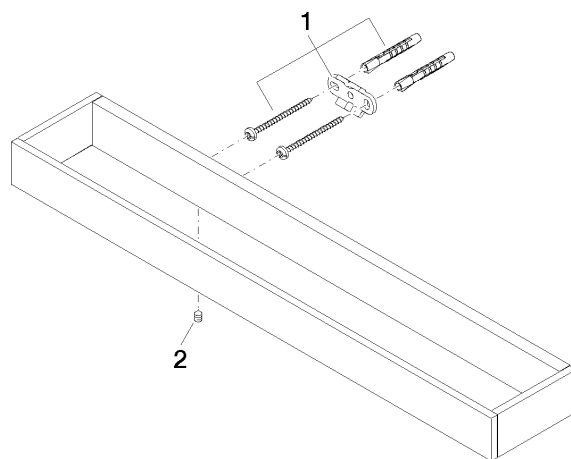

83 070 780

- entraxe 320 mm
- largeur 450 mm
- hauteur 35 mm
- saillie 80 mm

	Chrome	83 070 780-00
	Platine brossé	83 070 780-06
	Platine	83 070 780-08
	Dark Chrome	83 070 780-19
	Laiton brossé (Or 23cts)	83 070 780-28
	Champagne brossé (Or 22cts)	83 070 780-46
	Champagne (Or 22cts)	83 070 780-47
	Dark Platinum brossé	83 070 780-99

83 070 780

mm [inches]

83 070 780

Les pièces pour les autres finitions peuvent être trouvées ici : Platine brossé

Liste des pièces de rechange

N°	Article Numéro	Désignation	Fréquence de montage	Délai de livraison
1	05 17 20 717 00 90	set de fixation	2	2
2	90 31 11 004 00 90	tige	2	2