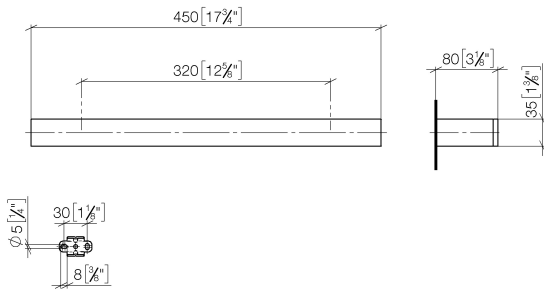

83 070 780

- entraxe 320 mm
- largeur 450 mm
- hauteur 35 mm
- saillie 80 mm

	Chrome	83 070 780-00
	Platine brossé	83 070 780-06
	Platine	83 070 780-08
	Dark Chrome	83 070 780-19
	Laiton brossé (Or 23cts)	83 070 780-28
	Champagne brossé (Or 22cts)	83 070 780-46
	Champagne (Or 22cts)	83 070 780-47
	Dark Platinum brossé	83 070 780-99

83 070 780

mm [inches]

83 070 780

Les pièces pour les autres finitions peuvent être trouvées ici : Platine brossé

Liste des pièces de rechange

N°	Article Numéro	Désignation	Fréquence de montage	Délai de livraison
1	05 17 20 717 00 90	set de fixation	2	2
2	90 31 11 004 00 90	tige	2	2