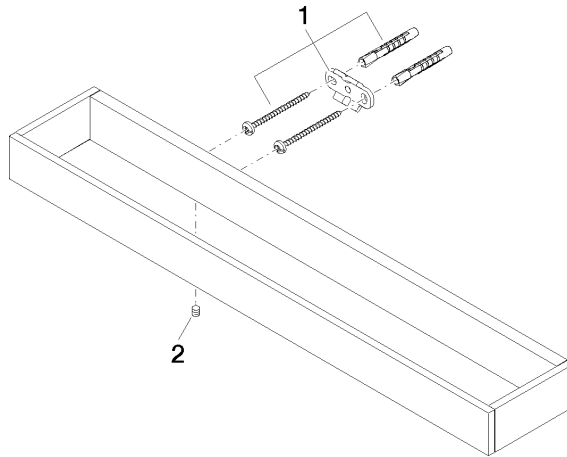

83 070 780

- entraxe 320 mm
- largeur 450 mm
- hauteur 35 mm
- saillie 80 mm

	Platine brossé	83 070 780-06
	Chrome	83 070 780-00
	Platine	83 070 780-08
	Dark Chrome	83 070 780-19
	Laiton brossé (Or 23cts)	83 070 780-28
	Champagne brossé (Or 22cts)	83 070 780-46
	Champagne (Or 22cts)	83 070 780-47
	Dark Platinum brossé	83 070 780-99

83 070 780

mm [inches]

83 070 780

Version du produit de 9/1/2022

Les pièces pour les
autres finitions
peuvent être
trouvées ici : Chrome

MEM Porte-serviette de bain - Platine brossé

MEM

83 070 780