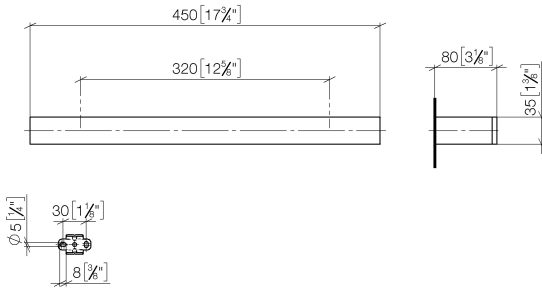

83 070 780

- entraxe 320 mm
- largeur 450 mm
- hauteur 35 mm
- saillie 80 mm

	Platine brossé	83 070 780-06
	Chrome	83 070 780-00
	Platine	83 070 780-08
	Dark Chrome	83 070 780-19
	Laiton brossé (Or 23cts)	83 070 780-28
	Champagne brossé (Or 22cts)	83 070 780-46
	Champagne (Or 22cts)	83 070 780-47
	Dark Platinum brossé	83 070 780-99

83 070 780

mm [inches]

83 070 780

Version du produit de 9/1/2022

Les pièces pour les
autres finitions
peuvent être
trouvées ici : Chrome

MEM Porte-serviette de bain - Platine brossé

MEM

83 070 780