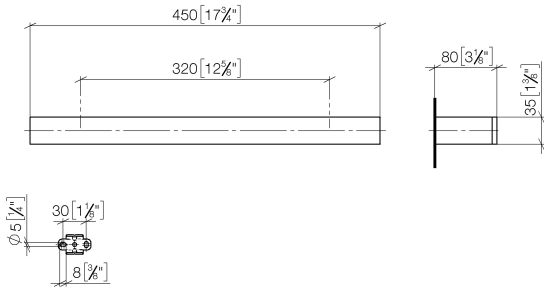

83 070 780

- entraxe 320 mm
- largeur 450 mm
- hauteur 35 mm
- saillie 80 mm

	Platine	83 070 780-08
	Chrome	83 070 780-00
	Platine brossé	83 070 780-06
	Dark Chrome	83 070 780-19
	Laiton brossé (Or 23cts)	83 070 780-28
	Champagne brossé (Or 22cts)	83 070 780-46
	Champagne (Or 22cts)	83 070 780-47
	Dark Platinum brossé	83 070 780-99

83 070 780

mm [inches]

83 070 780

Version du produit de 9/1/2022

Les pièces pour les
autres finitions
peuvent être
trouvées ici : Chrome

MEM Porte-serviette de bain - Platine

MEM

83 070 780