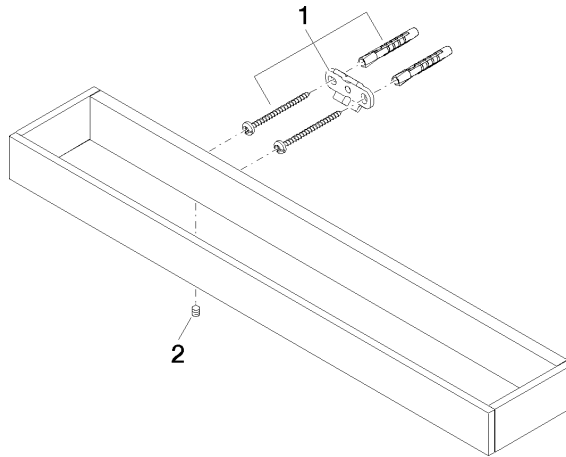

83 070 780

- entraxe 320 mm
- largeur 450 mm
- hauteur 35 mm
- saillie 80 mm

	Platine	83 070 780-08
	Chrome	83 070 780-00
	Platine brossé	83 070 780-06
	Dark Chrome	83 070 780-19
	Laiton brossé (Or 23cts)	83 070 780-28
	Champagne brossé (Or 22cts)	83 070 780-46
	Champagne (Or 22cts)	83 070 780-47
	Dark Platinum brossé	83 070 780-99

83 070 780

mm [inches]

83 070 780

Version du produit de 9/1/2022

Les pièces pour les
autres finitions
peuvent être
trouvées ici : Chrome

MEM Porte-serviette de bain - Platine

MEM

83 070 780