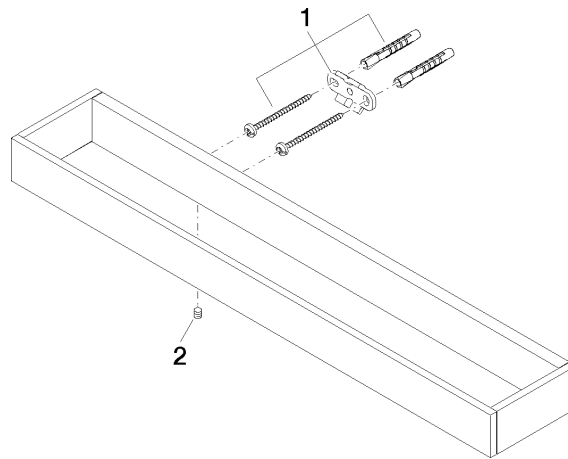

83 070 780

- entraxe 320 mm
- largeur 450 mm
- hauteur 35 mm
- saillie 80 mm

	Dark Chrome	83 070 780-19
	Chrome	83 070 780-00
	Platine brossé	83 070 780-06
	Platine	83 070 780-08
	Laiton brossé (Or 23cts)	83 070 780-28
	Champagne brossé (Or 22cts)	83 070 780-46
	Champagne (Or 22cts)	83 070 780-47
	Dark Platinum brossé	83 070 780-99

83 070 780

mm [inches]

83 070 780

**Version du produit de 9/1/2022**

Les pièces pour les  
autres finitions  
peuvent être  
trouvées ici : Chrome

## MEM Porte-serviette de bain - Dark Chrome

MEM

83 070 780