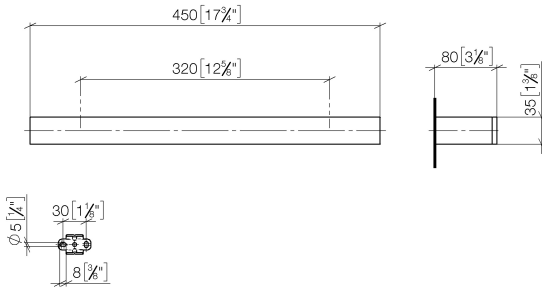

83 070 780

- entraxe 320 mm
- largeur 450 mm
- hauteur 35 mm
- saillie 80 mm

	Dark Chrome	83 070 780-19
	Chrome	83 070 780-00
	Platine brossé	83 070 780-06
	Platine	83 070 780-08
	Laiton brossé (Or 23cts)	83 070 780-28
	Champagne brossé (Or 22cts)	83 070 780-46
	Champagne (Or 22cts)	83 070 780-47
	Dark Platinum brossé	83 070 780-99

83 070 780

mm [inches]

83 070 780

**Version du produit de 9/1/2022**

Les pièces pour les  
autres finitions  
peuvent être  
trouvées ici : Chrome