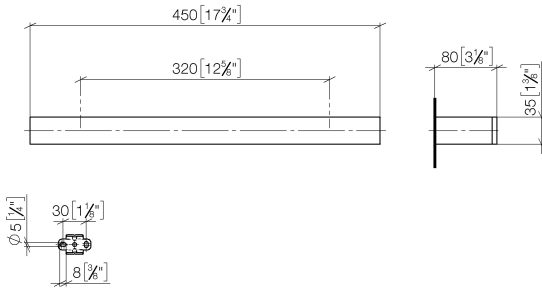

83 070 780

- entraxe 320 mm
- largeur 450 mm
- hauteur 35 mm
- saillie 80 mm

	Champagne brossé (Or 22cts)	83 070 780-46
	Chrome	83 070 780-00
	Platine brossé	83 070 780-06
	Platine	83 070 780-08
	Dark Chrome	83 070 780-19
	Laiton brossé (Or 23cts)	83 070 780-28
	Champagne (Or 22cts)	83 070 780-47
	Dark Platinum brossé	83 070 780-99

83 070 780

mm [inches]

83 070 780

Version du produit de 9/1/2022

Les pièces pour les
autres finitions
peuvent être
trouvées ici : Chrome

MEM Porte-serviette de bain - Champagne brossé (Or 22cts)

MEM

83 070 780