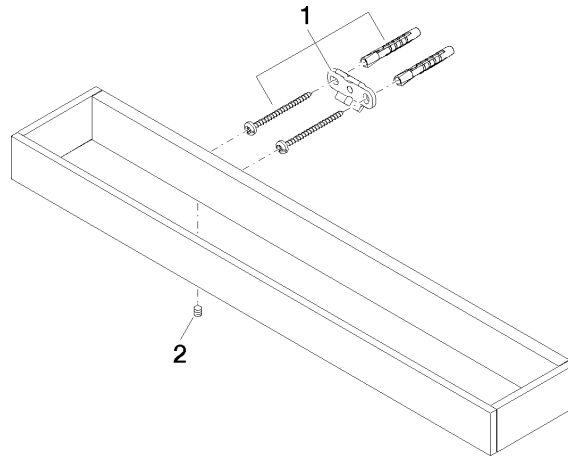

83 070 780

- entraxe 320 mm
- largeur 450 mm
- hauteur 35 mm
- saillie 80 mm

	Champagne brossé (Or 22cts)	83 070 780-46
	Chrome	83 070 780-00
	Platine brossé	83 070 780-06
	Platine	83 070 780-08
	Dark Chrome	83 070 780-19
	Laiton brossé (Or 23cts)	83 070 780-28
	Champagne (Or 22cts)	83 070 780-47
	Dark Platinum brossé	83 070 780-99

83 070 780

mm [inches]

83 070 780

Version du produit de 9/1/2022

Les pièces pour les
autres finitions
peuvent être
trouvées ici : Chrome

MEM Porte-serviette de bain - Champagne brossé (Or 22cts)

MEM

83 070 780