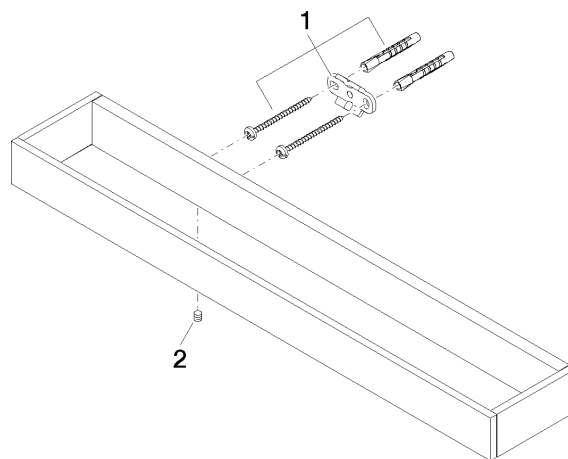

83 070 780

- entraxe 320 mm
- largeur 450 mm
- hauteur 35 mm
- saillie 80 mm

	Champagne (Or 22cts)	83 070 780-47
	Chrome	83 070 780-00
	Platine brossé	83 070 780-06
	Platine	83 070 780-08
	Dark Chrome	83 070 780-19
	Laiton brossé (Or 23cts)	83 070 780-28
	Champagne brossé (Or 22cts)	83 070 780-46
	Dark Platinum brossé	83 070 780-99

83 070 780

mm [inches]

83 070 780

Version du produit de 9/1/2022

Les pièces pour les
autres finitions
peuvent être
trouvées ici : Chrome

MEM Porte-serviette de bain - Champagne (Or 22cts)

MEM

83 070 780