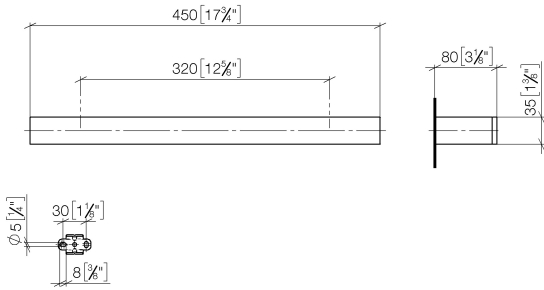

83 070 780

- entraxe 320 mm
- largeur 450 mm
- hauteur 35 mm
- saillie 80 mm

	Champagne (Or 22cts)	83 070 780-47
	Chrome	83 070 780-00
	Platine brossé	83 070 780-06
	Platine	83 070 780-08
	Dark Chrome	83 070 780-19
	Laiton brossé (Or 23cts)	83 070 780-28
	Champagne brossé (Or 22cts)	83 070 780-46
	Dark Platinum brossé	83 070 780-99

83 070 780

mm [inches]

83 070 780

Version du produit de 9/1/2022

Les pièces pour les
autres finitions
peuvent être
trouvées ici : Chrome

MEM Porte-serviette de bain - Champagne (Or 22cts)

MEM

83 070 780