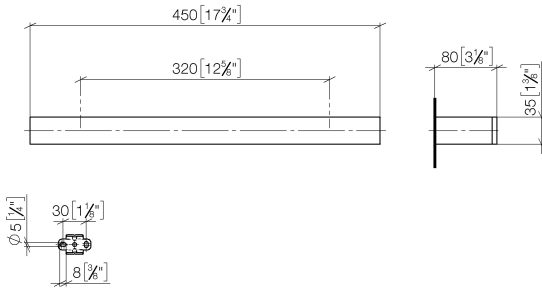

83 070 780

- entraxe 320 mm
- largeur 450 mm
- hauteur 35 mm
- saillie 80 mm

	Dark Platinum brossé	83 070 780-99
	Chrome	83 070 780-00
	Platine brossé	83 070 780-06
	Platine	83 070 780-08
	Dark Chrome	83 070 780-19
	Laiton brossé (Or 23cts)	83 070 780-28
	Champagne brossé (Or 22cts)	83 070 780-46
	Champagne (Or 22cts)	83 070 780-47

83 070 780

mm [inches]

83 070 780

Version du produit de 9/1/2022

Les pièces pour les
autres finitions
peuvent être
trouvées ici : Chrome

MEM Porte-serviette de bain - Dark Platinum brossé

MEM

83 070 780