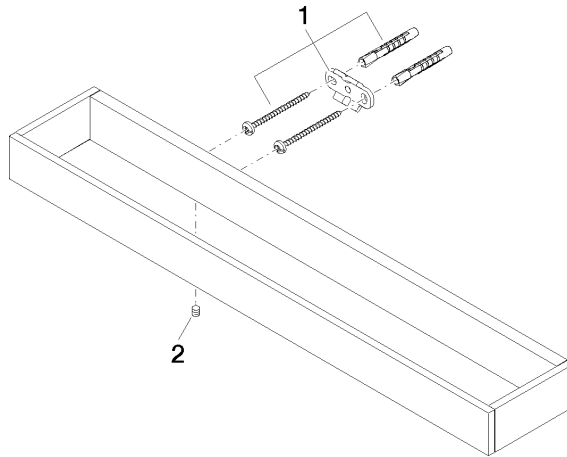

83 070 780

- entraxe 320 mm
- largeur 450 mm
- hauteur 35 mm
- saillie 80 mm

	Dark Platinum brossé	83 070 780-99
	Chrome	83 070 780-00
	Platine brossé	83 070 780-06
	Platine	83 070 780-08
	Dark Chrome	83 070 780-19
	Laiton brossé (Or 23cts)	83 070 780-28
	Champagne brossé (Or 22cts)	83 070 780-46
	Champagne (Or 22cts)	83 070 780-47

83 070 780

mm [inches]

83 070 780

Version du produit de 9/1/2022

Les pièces pour les
autres finitions
peuvent être
trouvées ici : Chrome

MEM Porte-serviette de bain - Dark Platinum brossé

MEM

83 070 780