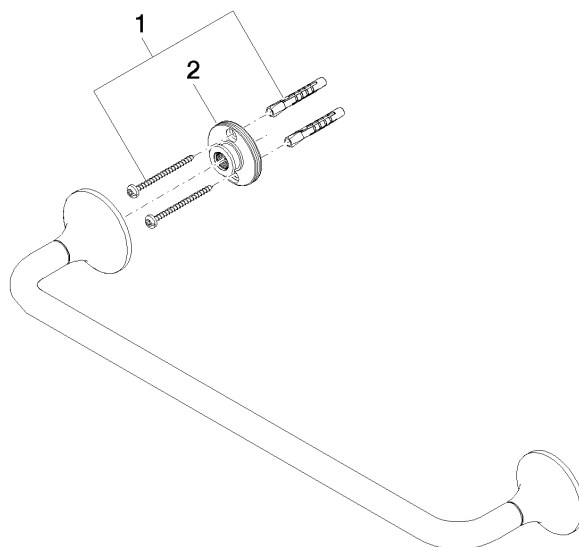

83 070 809

- entraxe 450 mm
- largeur 510 mm
- hauteur 60 mm
- saillie 88 mm

|   |                             |               |
|---|-----------------------------|---------------|
|  | Chrome                      | 83 070 809-00 |
|  | Platine brossé              | 83 070 809-06 |
|  | Platine                     | 83 070 809-08 |
|  | Dark Chrome                 | 83 070 809-19 |
|  | Laiton brossé (Or 23cts)    | 83 070 809-28 |
|  | Bronze brossé               | 83 070 809-42 |
|  | Champagne brossé (Or 22cts) | 83 070 809-46 |
|  | Champagne (Or 22cts)        | 83 070 809-47 |
|  | Dark Platinum brossé        | 83 070 809-99 |

83 070 809

mm [inches]

83 070 809

Les pièces pour les autres finitions peuvent être trouvées ici : Platine brossé

### Liste des pièces de rechange

| N° | Article Numéro     | Désignation     | Fréquence de montage | Délai de livraison |
|----|--------------------|-----------------|----------------------|--------------------|
| 1  | 05 30 31 025 00 90 | set de fixation | 1                    | 2                  |
| 2  | 90 17 20 759 00 90 | rondelle        | 1                    | 2                  |