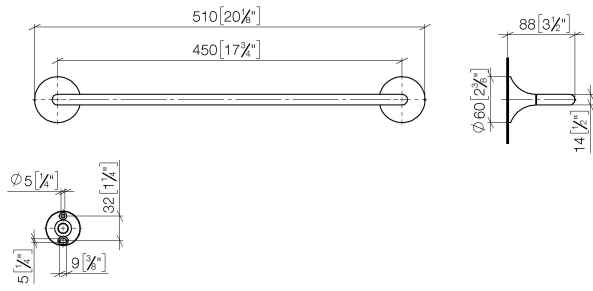

83 070 809

- entraxe 450 mm
- largeur 510 mm
- hauteur 60 mm
- saillie 88 mm

|   |                             |               |
|---|-----------------------------|---------------|
|  | Chrome                      | 83 070 809-00 |
|  | Platine brossé              | 83 070 809-06 |
|  | Platine                     | 83 070 809-08 |
|  | Dark Chrome                 | 83 070 809-19 |
|  | Laiton brossé (Or 23cts)    | 83 070 809-28 |
|  | Bronze brossé               | 83 070 809-42 |
|  | Champagne brossé (Or 22cts) | 83 070 809-46 |
|  | Champagne (Or 22cts)        | 83 070 809-47 |
|  | Dark Platinum brossé        | 83 070 809-99 |

83 070 809

mm [inches]

83 070 809

Les pièces pour les autres finitions peuvent être trouvées ici : Platine brossé

### Liste des pièces de rechange

| N° | Article Numéro     | Désignation     | Fréquence de montage | Délai de livraison |
|----|--------------------|-----------------|----------------------|--------------------|
| 1  | 05 30 31 025 00 90 | set de fixation | 1                    | 2                  |
| 2  | 90 17 20 759 00 90 | rondelle        | 1                    | 2                  |