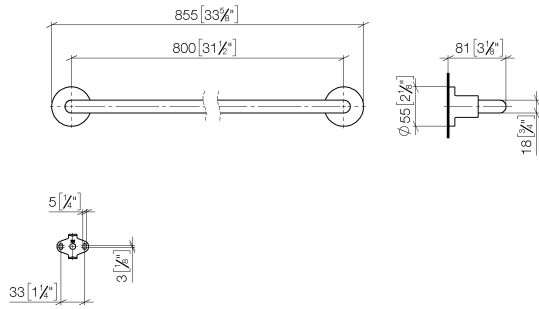

TARA Porte-serviette de bain - Noir mat

83 080 892 Version du produit de 4/1/2024

- entraxe 800 mm
- largeur 855 mm
- hauteur 55 mm
- rosace Ø 55 mm
- saillie 81 mm

S'adapte aux gammes suivantes: TARA

	Noir mat	83 080 892-33
	Chrome	83 080 892-00
	Platine brossé	83 080 892-06
	Platine	83 080 892-08
	Dark Chrome	83 080 892-19
	Laiton brossé (Or 23cts)	83 080 892-28
	Bronze brossé	83 080 892-42
	Champagne brossé (Or 22cts)	83 080 892-46
	Champagne (Or 22cts)	83 080 892-47
	Chrome brossé	83 080 892-93
	Dark Platinum brossé	83 080 892-99

TARA Porte-serviette de bain - Noir mat

83 080 892 Version du produit de 4/1/2024

mm [inches]

TARA Porte-serviette de bain - Noir mat

83 080 892 Version du produit de 4/1/2024

Les pièces pour les
autres finitions
peuvent être
trouvées ici : Chrome

Liste des pièces de rechange

N°	Article Numéro	Désignation	Fréquence de montage	Délai de livraison
1	05 28 22 590 00-33	barre	1	30
2	08 17 89 505-33	patte de fixation	2	30
3	04 31 11 113 00 90	tige	2	2
4	09 30 11 046 90	rondelle	2	2
5	09 30 30 071 90	vis	2	2
6	05 17 20 739 00 90	set de fixation	2	2