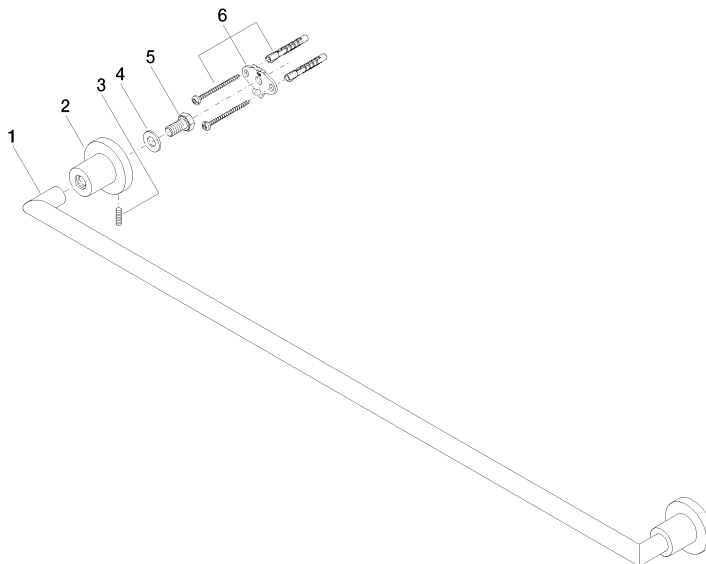

TARA Porte-serviette de bain - Noir mat

83 080 892 Version du produit de 4/1/2024

- entraxe 800 mm
- largeur 855 mm
- hauteur 55 mm
- rosace Ø 55 mm
- saillie 81 mm

S'adapte aux gammes suivantes: TARA

	Noir mat	83 080 892-33
	Chrome	83 080 892-00
	Platine brossé	83 080 892-06
	Platine	83 080 892-08
	Dark Chrome	83 080 892-19
	Laiton brossé (Or 23cts)	83 080 892-28
	Bronze brossé	83 080 892-42
	Champagne brossé (Or 22cts)	83 080 892-46
	Champagne (Or 22cts)	83 080 892-47
	Chrome brossé	83 080 892-93
	Dark Platinum brossé	83 080 892-99

TARA Porte-serviette de bain - Noir mat

83 080 892 Version du produit de 4/1/2024

mm [inches]

TARA Porte-serviette de bain - Noir mat

83 080 892 Version du produit de 4/1/2024

Les pièces pour les
autres finitions
peuvent être
trouvées ici : Chrome

Liste des pièces de rechange

N°	Article Numéro	Désignation	Fréquence de montage	Délai de livraison
1	05 28 22 590 00-33	barre	1	30
2	08 17 89 505-33	patte de fixation	2	30
3	04 31 11 113 00 90	tige	2	2
4	09 30 11 046 90	rondelle	2	2
5	09 30 30 071 90	vis	2	2
6	05 17 20 739 00 90	set de fixation	2	2