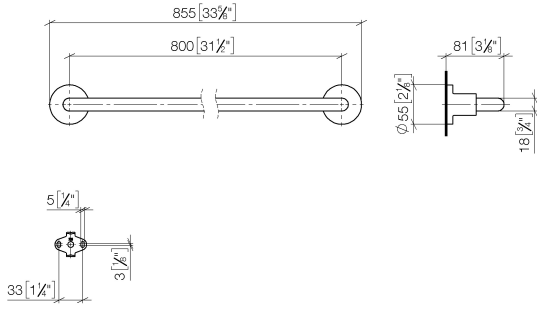

TARA Porte-serviette de bain - Bronze brossé

83 080 892 Version du produit de 4/1/2024

- entraxe 800 mm
- largeur 855 mm
- hauteur 55 mm
- rosace Ø 55 mm
- saillie 81 mm

S'adapte aux gammes suivantes: TARA

TARA Porte-serviette de bain - Bronze brossé

83 080 892 Version du produit de 4/1/2024

mm [inches]

TARA Porte-serviette de bain - Bronze brossé

83 080 892 Version du produit de 4/1/2024

Les pièces pour les
autres finitions
peuvent être
trouvées ici : Chrome

Liste des pièces de rechange

N°	Article Numéro	Désignation	Fréquence de montage	Délai de livraison
1	05 28 22 590 00-42	barre	1	60
2	08 17 89 505-42	patte de fixation	2	60
3	04 31 11 113 00 90	tige	2	2
4	09 30 11 046 90	rondelle	2	2
5	09 30 30 071 90	vis	2	2
6	05 17 20 739 00 90	set de fixation	2	2