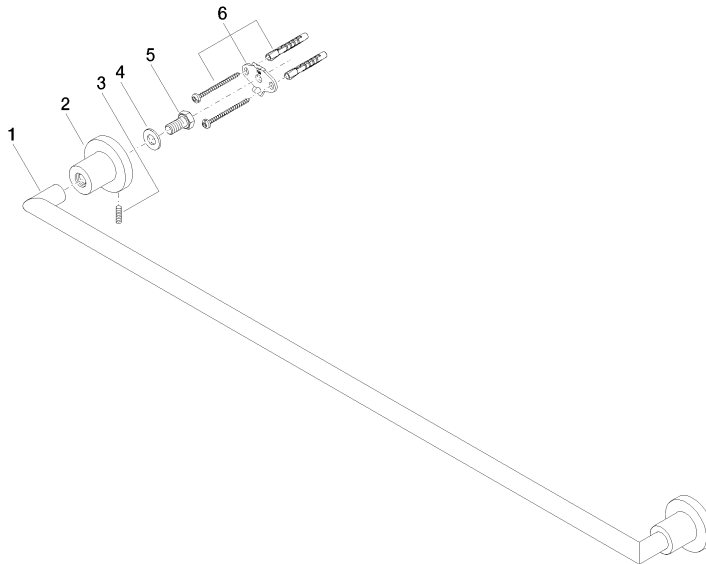

TARA Porte-serviette de bain - Bronze brossé

83 080 892 Version du produit de 4/1/2024

- entraxe 800 mm
- largeur 855 mm
- hauteur 55 mm
- rosace Ø 55 mm
- saillie 81 mm

S'adapte aux gammes suivantes: TARA

TARA Porte-serviette de bain - Bronze brossé

83 080 892 Version du produit de 4/1/2024

mm [inches]

TARA Porte-serviette de bain - Bronze brossé

83 080 892 Version du produit de 4/1/2024

Les pièces pour les
autres finitions
peuvent être
trouvées ici : Chrome

Liste des pièces de rechange

N°	Article Numéro	Désignation	Fréquence de montage	Délai de livraison
1	05 28 22 590 00-42	barre	1	60
2	08 17 89 505-42	patte de fixation	2	60
3	04 31 11 113 00 90	tige	2	2
4	09 30 11 046 90	rondelle	2	2
5	09 30 30 071 90	vis	2	2
6	05 17 20 739 00 90	set de fixation	2	2