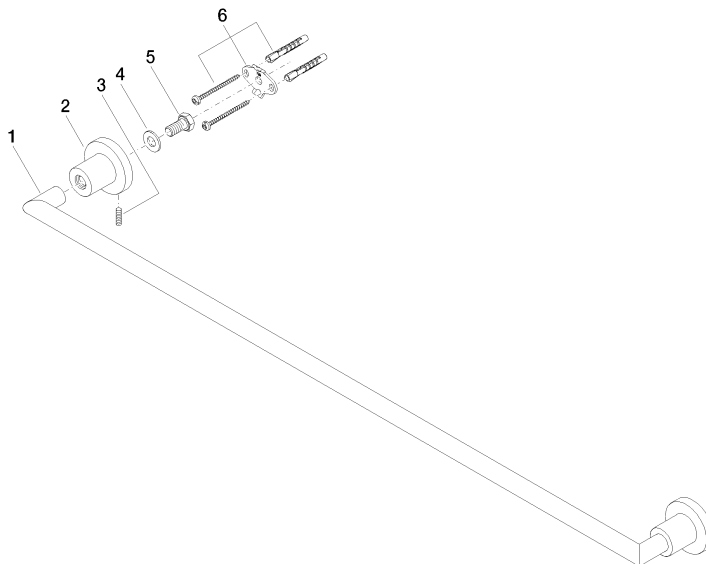

TARA Porte-serviette de bain - Champagne brossé (Or 22cts)

83 080 892 Version du produit de 4/1/2024

Les pièces pour les
autres finitions
peuvent être
trouvées ici : Chrome

Liste des pièces de rechange

N°	Article Numéro	Désignation	Fréquence de montage	Délai de livraison
1	05 28 22 590 00-46	barre	1	30
2	08 17 89 505-46	patte de fixation	2	30
3	04 31 11 113 00 90	tige	2	2
4	09 30 11 046 90	rondelle	2	2
5	09 30 30 071 90	vis	2	2
6	05 17 20 739 00 90	set de fixation	2	2