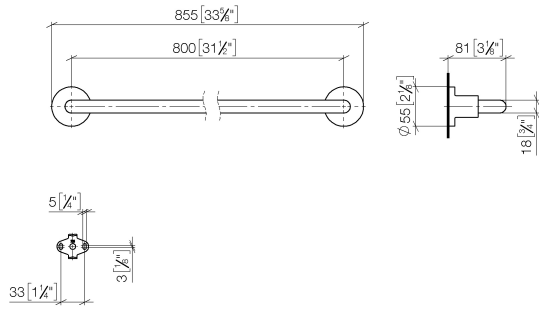

TARA Porte-serviette de bain - Champagne brossé (Or 22cts)

83 080 892 Version du produit de 4/1/2024

- entraxe 800 mm
- largeur 855 mm
- hauteur 55 mm
- rosace Ø 55 mm
- saillie 81 mm

S'adapte aux gammes suivantes: TARA

TARA Porte-serviette de bain - Champagne brossé (Or 22cts)

83 080 892 Version du produit de 4/1/2024

mm [inches]

TARA Porte-serviette de bain - Champagne brossé (Or 22cts)

83 080 892 Version du produit de 4/1/2024