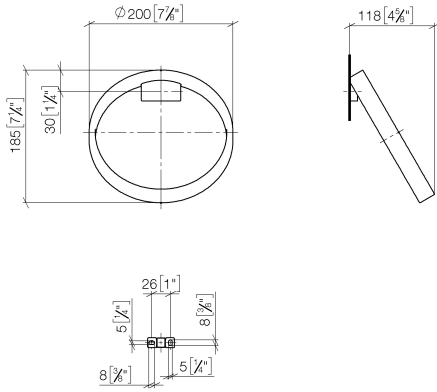

CYO Anneau porte-serviette rond - Chrome

CYO

83 200 811

- largeur 200 mm
- saillie 118 mm

	Chrome	83 200 811-00
	Platine brossé	83 200 811-06
	Dark Chrome	83 200 811-19
	Laiton brossé (Or 23cts)	83 200 811-28
	Dark Platinum brossé	83 200 811-99

83 200 811

mm [inches]

83 200 811

Version du produit de 4/1/2023

Les pièces pour les
autres finitions
peuvent être
trouvées ici : Platine
brossé

CYO Anneau porte-serviette rond - Chrome

CYO

83 200 811

Liste des pièces de rechange

Version du produit de 4/1/2023

N°	Article Numéro	Désignation	Fréquence de montage	Délai de livraison
	90 31 11 004 00 90	tige	5	2