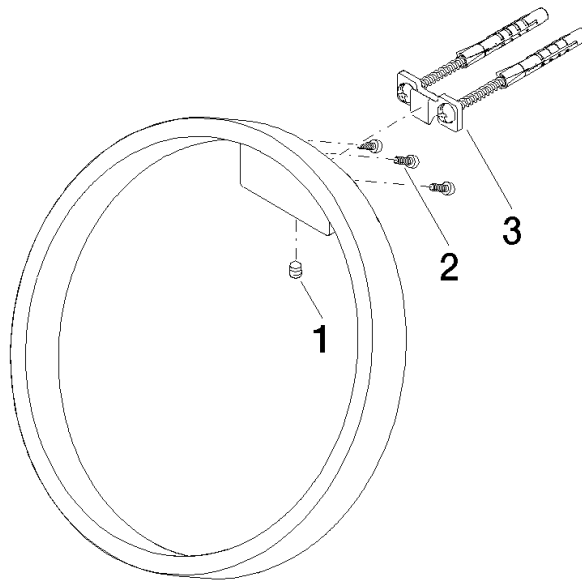

CYO Anneau porte-serviette rond - Chrome

CYO

83 200 811

- largeur 200 mm
- saillie 118 mm

	Chrome	83 200 811-00
	Platine brossé	83 200 811-06
	Dark Chrome	83 200 811-19
	Laiton brossé (Or 23cts)	83 200 811-28
	Dark Platinum brossé	83 200 811-99

83 200 811

mm [inches]

83 200 811

Version du produit de 4/1/2023

Les pièces pour les
autres finitions
peuvent être
trouvées ici : Platine
brossé

CYO Anneau porte-serviette rond - Chrome

CYO

83 200 811

Liste des pièces de rechange

Version du produit de 4/1/2023

N°	Article Numéro	Désignation	Fréquence de montage	Délai de livraison
	90 31 11 004 00 90	tige	5	2