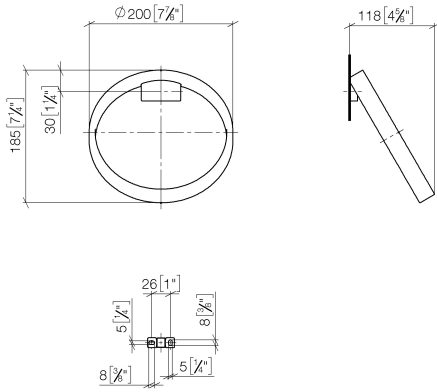

83 200 811

- largeur 200 mm
- saillie 118 mm

	Platine brossé	83 200 811-06
	Chrome	83 200 811-00
	Dark Chrome	83 200 811-19
	Laiton brossé (Or 23cts)	83 200 811-28
	Dark Platinum brossé	83 200 811-99

83 200 811

mm [inches]

83 200 811

**Version du produit de 4/1/2023**

Les pièces pour les  
autres finitions  
peuvent être  
trouvées ici : Chrome

## CYO Anneau porte-serviette rond - Platine brossé

CYO

83 200 811