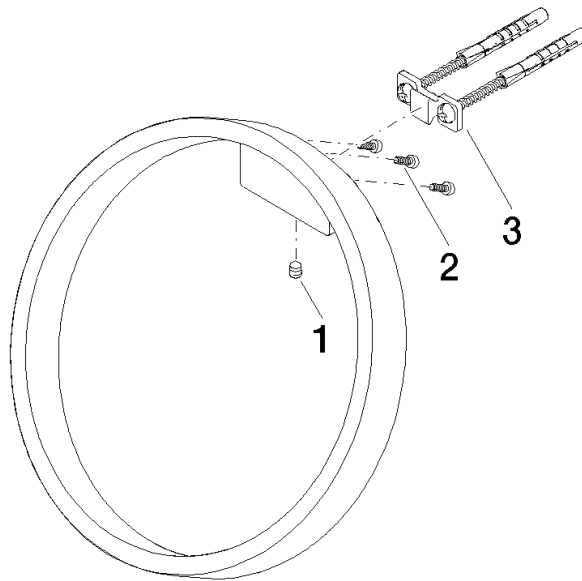

83 200 811

- largeur 200 mm
- saillie 118 mm

	Platine brossé	83 200 811-06
	Chrome	83 200 811-00
	Dark Chrome	83 200 811-19
	Laiton brossé (Or 23cts)	83 200 811-28
	Dark Platinum brossé	83 200 811-99

83 200 811

mm [inches]

83 200 811

**Version du produit de 4/1/2023**

Les pièces pour les  
autres finitions  
peuvent être  
trouvées ici : Chrome

## CYO Anneau porte-serviette rond - Platine brossé

CYO

83 200 811

### Liste des pièces de rechange

Version du produit de 4/1/2023

N°	Article Numéro	Désignation	Fréquence de montage	Délai de livraison
	90 31 11 004 00 90	tige	5	2