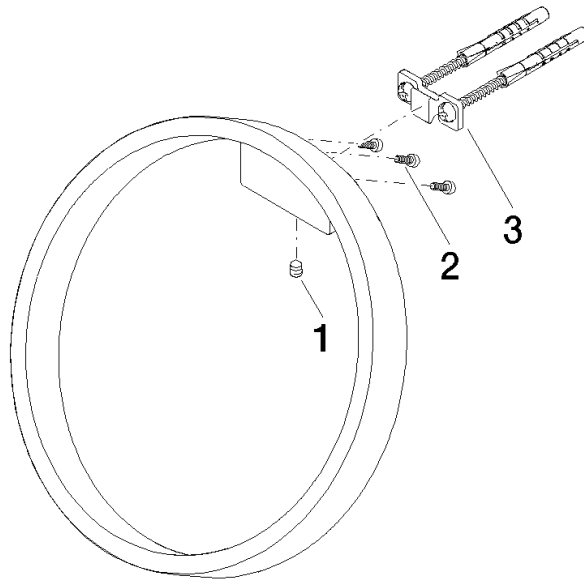

83 200 811

- largeur 200 mm
- saillie 118 mm

	Dark Chrome	83 200 811-19
	Chrome	83 200 811-00
	Platine brossé	83 200 811-06
	Laiton brossé (Or 23cts)	83 200 811-28
	Dark Platinum brossé	83 200 811-99

83 200 811

mm [inches]

83 200 811

Les pièces pour les
autres finitions
peuvent être
trouvées ici : Chrome

Liste des pièces de rechange

N°	Article Numéro	Désignation	Fréquence de montage	Délai de livraison
1	90 31 11 004 00 90	tige	1	2
2	09 30 30 167 90	vis	3	2
3	05 17 20 758 00 90	set de fixation	1	2