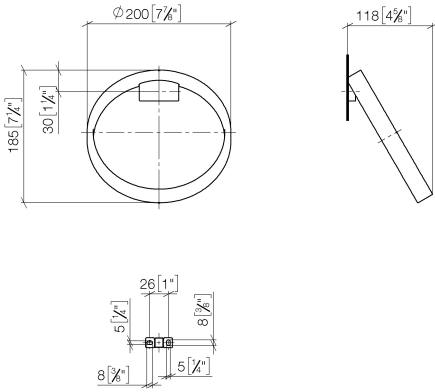

83 200 811

- largeur 200 mm
- saillie 118 mm

	Dark Chrome	83 200 811-19
	Chrome	83 200 811-00
	Platine brossé	83 200 811-06
	Laiton brossé (Or 23cts)	83 200 811-28
	Dark Platinum brossé	83 200 811-99

83 200 811

mm [inches]

83 200 811

Les pièces pour les
autres finitions
peuvent être
trouvées ici : Chrome

Liste des pièces de rechange

N°	Article Numéro	Désignation	Fréquence de montage	Délai de livraison
1	90 31 11 004 00 90	tige	1	2
2	09 30 30 167 90	vis	3	2
3	05 17 20 758 00 90	set de fixation	1	2