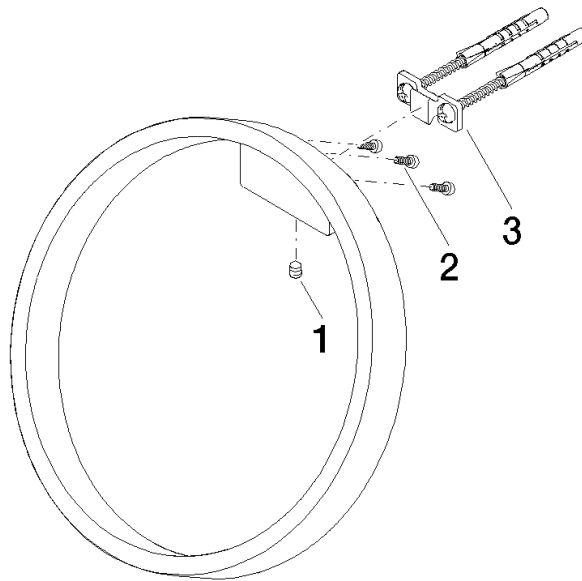

CYO Anneau porte-serviette rond - Dark Chrome

CYO

83 200 811

- largeur 200 mm
- saillie 118 mm

	Dark Chrome	83 200 811-19
	Chrome	83 200 811-00
	Platine brossé	83 200 811-06
	Laiton brossé (Or 23cts)	83 200 811-28
	Dark Platinum brossé	83 200 811-99

CYO Anneau porte-serviette rond - Dark Chrome

CYO

83 200 811

mm [inches]

83 200 811

Version du produit de 4/1/2023

Les pièces pour les
autres finitions
peuvent être
trouvées ici : [Chrome](#)

CYO Anneau porte-serviette rond - Dark Chrome

CYO

83 200 811

Liste des pièces de rechange

Version du produit de 4/1/2023

N°	Article Numéro	Désignation	Fréquence de montage	Délai de livraison
	90 31 11 004 00 90	tige	5	2