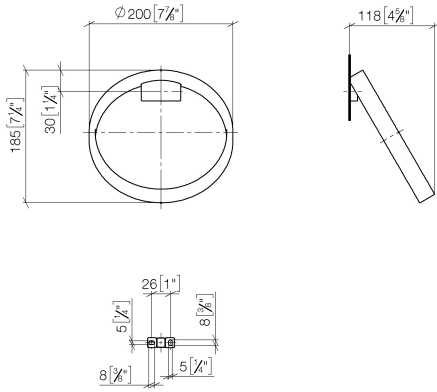

CYO Anneau porte-serviette rond - Dark Chrome

CYO

83 200 811

- largeur 200 mm
- saillie 118 mm

	Dark Chrome	83 200 811-19
	Chrome	83 200 811-00
	Platine brossé	83 200 811-06
	Laiton brossé (Or 23cts)	83 200 811-28
	Dark Platinum brossé	83 200 811-99

CYO Anneau porte-serviette rond - Dark Chrome

CYO

83 200 811

mm [inches]

83 200 811

Version du produit de 4/1/2023

Les pièces pour les
autres finitions
peuvent être
trouvées ici : [Chrome](#)

CYO Anneau porte-serviette rond - Dark Chrome