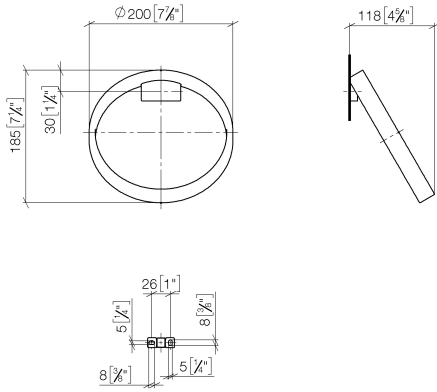

83 200 811

- largeur 200 mm
- saillie 118 mm

	Laiton brossé (Or 23cts)	83 200 811-28
	Chrome	83 200 811-00
	Platine brossé	83 200 811-06
	Dark Chrome	83 200 811-19
	Dark Platinum brossé	83 200 811-99

83 200 811

mm [inches]

83 200 811

**Version du produit de 4/1/2023**

Les pièces pour les  
autres finitions  
peuvent être  
trouvées ici : Chrome