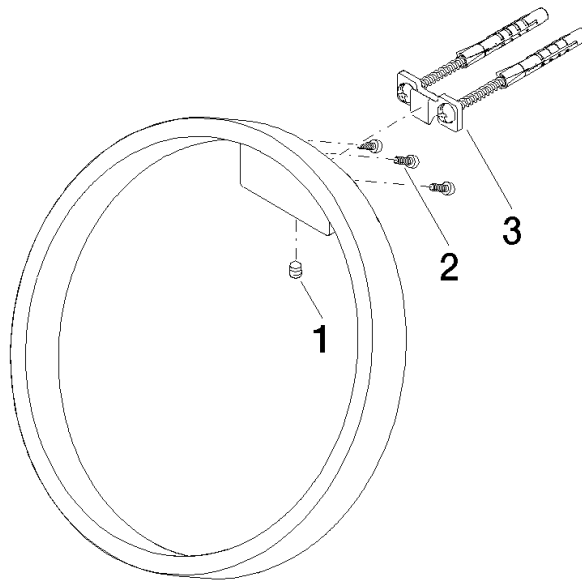

83 200 811

- largeur 200 mm
- saillie 118 mm

	Laiton brossé (Or 23cts)	83 200 811-28
	Chrome	83 200 811-00
	Platine brossé	83 200 811-06
	Dark Chrome	83 200 811-19
	Dark Platinum brossé	83 200 811-99

83 200 811

mm [inches]

83 200 811

**Version du produit de 4/1/2023**

Les pièces pour les  
autres finitions  
peuvent être  
trouvées ici : Chrome

## CYO Anneau porte-serviette rond - Laiton brossé (Or 23cts)

CYO

83 200 811

### Liste des pièces de rechange

Version du produit de 4/1/2023

N°	Article Numéro	Désignation	Fréquence de montage	Délai de livraison
	90 31 11 004 00 90	tige	5	2