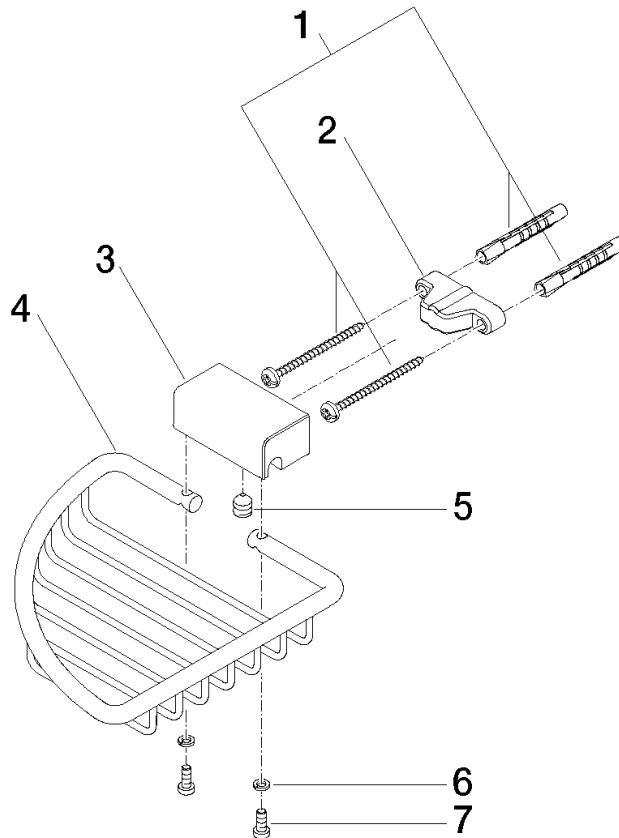

83 281 530

- largeur 150 mm
- hauteur 40 mm
- saillie 165 mm

S'adapte aux gammes suivantes : IMO,
LULU, MADISON, MEM, TARA, CL.1, LISSÉ,
VAIA, META, CYO

	Platine brossé	83 281 530-06
	Chrome	83 281 530-00
	Platine	83 281 530-08
	Laiton (Or 23cts)	83 281 530-09
	Dark Chrome	83 281 530-19
	Or clair	83 281 530-26
	Or clair brossé	83 281 530-27
	Laiton brossé (Or 23cts)	83 281 530-28
	Noir mat	83 281 530-33
	Bronze brossé	83 281 530-42
	Champagne brossé (Or 22cts)	83 281 530-46
	Champagne (Or 22cts)	83 281 530-47
	Chrome brossé	83 281 530-93
	Dark Platinum brossé	83 281 530-99

83 281 530

mm [inches]

83 281 530

Les pièces pour les
autres finitions
peuvent être
trouvées ici : Chrome

Liste des pièces de rechange

N°	Article Numéro	Désignation	Fréquence de montage	Délai de livraison
1	05 30 31 025 00 90	set de fixation	1	2
2	09 17 20 030 90	patte de fixation	1	2
3	08 17 30 501-06	patte de fixation	1	60
4	08 18 90 905-06	corbeille	1	60
5	09 31 11 002 90	tige	1	2
6	90 30 11 029 00 90	rondelle	2	2
7	09 30 30 054 90	vis	2	2