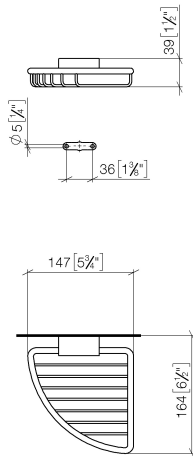

83 281 530

- largeur 150 mm
- hauteur 40 mm
- saillie 165 mm

S'adapte aux gammes suivantes : IMO,
LULU, MADISON, MEM, TARA, CL.1, LISSÉ,
VAIA, META, CYO

	Platine	83 281 530-08
	Chrome	83 281 530-00
	Platine brossé	83 281 530-06
	Laiton (Or 23cts)	83 281 530-09
	Dark Chrome	83 281 530-19
	Or clair	83 281 530-26
	Or clair brossé	83 281 530-27
	Laiton brossé (Or 23cts)	83 281 530-28
	Noir mat	83 281 530-33
	Bronze brossé	83 281 530-42
	Champagne brossé (Or 22cts)	83 281 530-46
	Champagne (Or 22cts)	83 281 530-47
	Chrome brossé	83 281 530-93
	Dark Platinum brossé	83 281 530-99

83 281 530

mm [inches]

83 281 530

Les pièces pour les
autres finitions
peuvent être
trouvées ici : Chrome

Liste des pièces de rechange

N°	Article Numéro	Désignation	Fréquence de montage	Délai de livraison
1	05 30 31 025 00 90	set de fixation	1	2
2	09 17 20 030 90	patte de fixation	1	2
3	08 17 30 501-08	patte de fixation	1	40
4	08 18 90 905-08	corbeille	1	60
5	09 31 11 002 90	tige	1	2
6	90 30 11 029 00 90	rondelle	2	2
7	09 30 30 054 90	vis	2	2