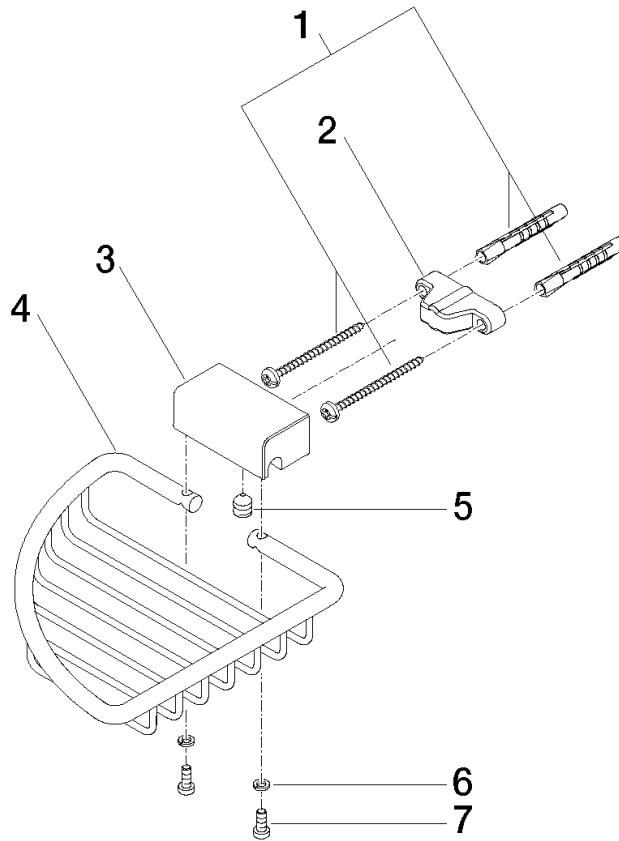

83 281 530

- largeur 150 mm
- hauteur 40 mm
- saillie 165 mm

S'adapte aux gammes suivantes : IMO,
LULU, MADISON, MEM, TARA, CL.1, LISSÉ,
VAIA, META, CYO

	Platine	83 281 530-08
	Chrome	83 281 530-00
	Platine brossé	83 281 530-06
	Laiton (Or 23cts)	83 281 530-09
	Dark Chrome	83 281 530-19
	Or clair	83 281 530-26
	Or clair brossé	83 281 530-27
	Laiton brossé (Or 23cts)	83 281 530-28
	Noir mat	83 281 530-33
	Bronze brossé	83 281 530-42
	Champagne brossé (Or 22cts)	83 281 530-46
	Champagne (Or 22cts)	83 281 530-47
	Chrome brossé	83 281 530-93
	Dark Platinum brossé	83 281 530-99

83 281 530

mm [inches]

83 281 530

Les pièces pour les
autres finitions
peuvent être
trouvées ici : Chrome

Liste des pièces de rechange

N°	Article Numéro	Désignation	Fréquence de montage	Délai de livraison
1	05 30 31 025 00 90	set de fixation	1	2
2	09 17 20 030 90	patte de fixation	1	2
3	08 17 30 501-08	patte de fixation	1	40
4	08 18 90 905-08	corbeille	1	60
5	09 31 11 002 90	tige	1	2
6	90 30 11 029 00 90	rondelle	2	2
7	09 30 30 054 90	vis	2	2