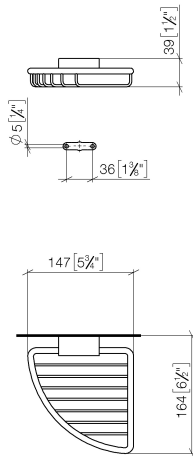

83 281 530

- largeur 150 mm
- hauteur 40 mm
- saillie 165 mm

S'adapte aux gammes suivantes : IMO, LULU, MADISON, MEM, TARA, CL.1, LISSÉ, VAIA, META, CYO

	Or clair	83 281 530-26
	Chrome	83 281 530-00
	Platine brossé	83 281 530-06
	Platine	83 281 530-08
	Laiton (Or 23cts)	83 281 530-09
	Dark Chrome	83 281 530-19
	Or clair brossé	83 281 530-27
	Laiton brossé (Or 23cts)	83 281 530-28
	Noir mat	83 281 530-33
	Bronze brossé	83 281 530-42
	Champagne brossé (Or 22cts)	83 281 530-46
	Champagne (Or 22cts)	83 281 530-47
	Chrome brossé	83 281 530-93
	Dark Platinum brossé	83 281 530-99

83 281 530

mm [inches]

83 281 530

Les pièces pour les  
autres finitions  
peuvent être  
trouvées ici : Chrome

### Liste des pièces de rechange

N°	Article Numéro	Désignation	Fréquence de montage	Délai de livraison
1	05 30 31 025 00 90	set de fixation	1	2
2	09 17 20 030 90	patte de fixation	1	2
3	08 17 30 501-26	patte de fixation	1	60
4	08 18 90 905-26	corbeille	1	60
5	09 31 11 002 90	tige	1	2
6	90 30 11 029 00 90	rondelle	2	2
7	09 30 30 054 90	vis	2	2