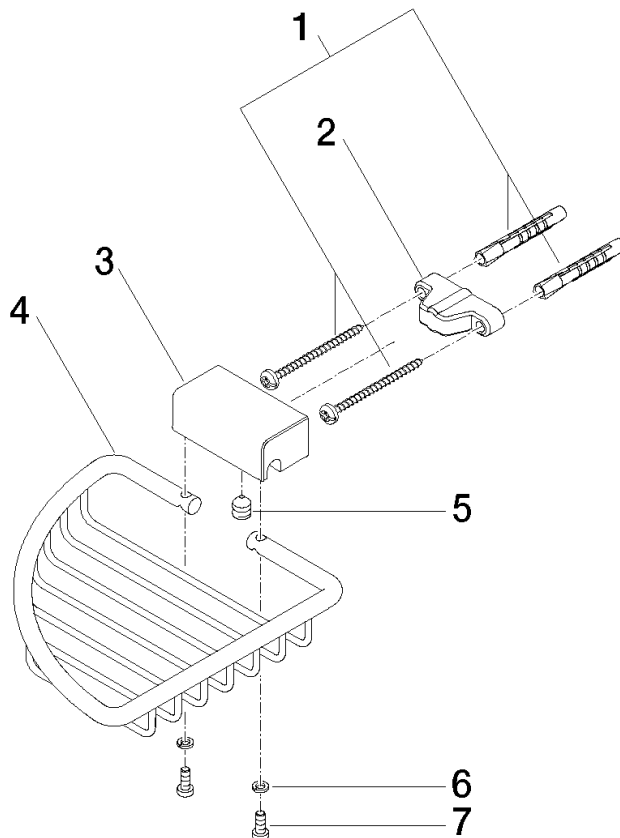

83 281 530

- largeur 150 mm
- hauteur 40 mm
- saillie 165 mm

S'adapte aux gammes suivantes : IMO, LULU, MADISON, MEM, TARA, CL.1, LISSÉ, VAIA, META, CYO

	Or clair	83 281 530-26
	Chrome	83 281 530-00
	Platine brossé	83 281 530-06
	Platine	83 281 530-08
	Laiton (Or 23cts)	83 281 530-09
	Dark Chrome	83 281 530-19
	Or clair brossé	83 281 530-27
	Laiton brossé (Or 23cts)	83 281 530-28
	Noir mat	83 281 530-33
	Bronze brossé	83 281 530-42
	Champagne brossé (Or 22cts)	83 281 530-46
	Champagne (Or 22cts)	83 281 530-47
	Chrome brossé	83 281 530-93
	Dark Platinum brossé	83 281 530-99

83 281 530

mm [inches]

83 281 530

Les pièces pour les  
autres finitions  
peuvent être  
trouvées ici : Chrome

### Liste des pièces de rechange

N°	Article Numéro	Désignation	Fréquence de montage	Délai de livraison
1	05 30 31 025 00 90	set de fixation	1	2
2	09 17 20 030 90	patte de fixation	1	2
3	08 17 30 501-26	patte de fixation	1	60
4	08 18 90 905-26	corbeille	1	60
5	09 31 11 002 90	tige	1	2
6	90 30 11 029 00 90	rondelle	2	2
7	09 30 30 054 90	vis	2	2