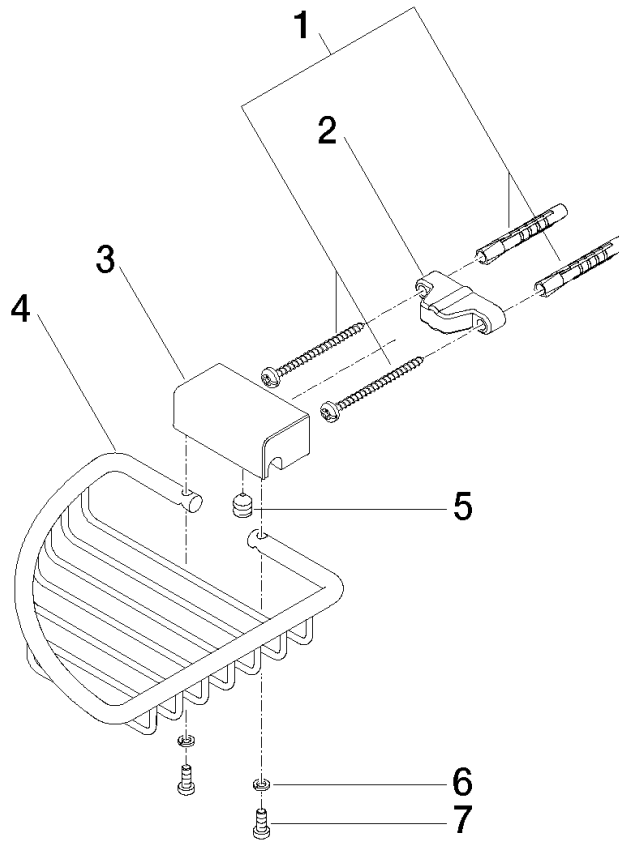

83 281 530

- largeur 150 mm
- hauteur 40 mm
- saillie 165 mm

S'adapte aux gammes suivantes : IMO, LULU, MADISON, MEM, TARA, CL.1, LISSÉ, VAIA, META, CYO

	Or clair brossé	83 281 530-27
	Chrome	83 281 530-00
	Platine brossé	83 281 530-06
	Platine	83 281 530-08
	Laiton (Or 23cts)	83 281 530-09
	Dark Chrome	83 281 530-19
	Or clair	83 281 530-26
	Laiton brossé (Or 23cts)	83 281 530-28
	Noir mat	83 281 530-33
	Bronze brossé	83 281 530-42
	Champagne brossé (Or 22cts)	83 281 530-46
	Champagne (Or 22cts)	83 281 530-47
	Chrome brossé	83 281 530-93
	Dark Platinum brossé	83 281 530-99

83 281 530

mm [inches]

83 281 530

Les pièces pour les
autres finitions
peuvent être
trouvées ici : Chrome

Liste des pièces de rechange

N°	Article Numéro	Désignation	Fréquence de montage	Délai de livraison
1	05 30 31 025 00 90	set de fixation	1	2
2	09 17 20 030 90	patte de fixation	1	2
3	08 17 30 501-27	patte de fixation	1	60
4	08 18 90 905-27	corbeille	1	60
5	09 31 11 002 90	tige	1	2
6	90 30 11 029 00 90	rondelle	2	2
7	09 30 30 054 90	vis	2	2