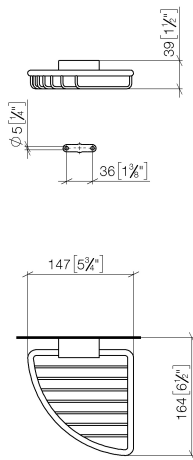

83 281 530

- largeur 150 mm
- hauteur 40 mm
- saillie 165 mm

S'adapte aux gammes suivantes : IMO, LULU, MADISON, MEM, TARA, CL.1, LISSÉ, VAIA, META, CYO

	Laiton brossé (Or 23cts)	83 281 530-28
	Chrome	83 281 530-00
	Platine brossé	83 281 530-06
	Platine	83 281 530-08
	Laiton (Or 23cts)	83 281 530-09
	Dark Chrome	83 281 530-19
	Or clair	83 281 530-26
	Or clair brossé	83 281 530-27
	Noir mat	83 281 530-33
	Bronze brossé	83 281 530-42
	Champagne brossé (Or 22cts)	83 281 530-46
	Champagne (Or 22cts)	83 281 530-47
	Chrome brossé	83 281 530-93
	Dark Platinum brossé	83 281 530-99

83 281 530

mm [inches]

83 281 530

Les pièces pour les  
autres finitions  
peuvent être  
trouvées ici : Chrome

### Liste des pièces de rechange

N°	Article Numéro	Désignation	Fréquence de montage	Délai de livraison
1	05 30 31 025 00 90	set de fixation	1	2
2	09 17 20 030 90	patte de fixation	1	2
3	08 17 30 501-28	patte de fixation	1	20
4	08 18 90 905-28	corbeille	1	20
5	09 31 11 002 90	tige	1	2
6	90 30 11 029 00 90	rondelle	2	2
7	09 30 30 054 90	vis	2	2