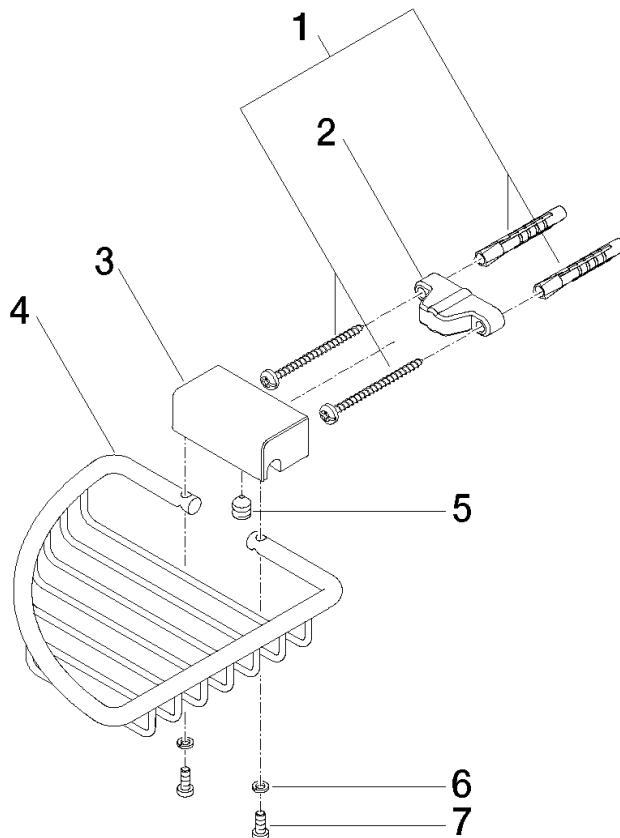

83 281 530

- largeur 150 mm
- hauteur 40 mm
- saillie 165 mm

S'adapte aux gammes suivantes : IMO, LULU, MADISON, MEM, TARA, CL.1, LISSÉ, VAIA, META, CYO

	Laiton brossé (Or 23cts)	83 281 530-28
	Chrome	83 281 530-00
	Platine brossé	83 281 530-06
	Platine	83 281 530-08
	Laiton (Or 23cts)	83 281 530-09
	Dark Chrome	83 281 530-19
	Or clair	83 281 530-26
	Or clair brossé	83 281 530-27
	Noir mat	83 281 530-33
	Bronze brossé	83 281 530-42
	Champagne brossé (Or 22cts)	83 281 530-46
	Champagne (Or 22cts)	83 281 530-47
	Chrome brossé	83 281 530-93
	Dark Platinum brossé	83 281 530-99

83 281 530

mm [inches]

83 281 530

Les pièces pour les  
autres finitions  
peuvent être  
trouvées ici : Chrome

### Liste des pièces de rechange

N°	Article Numéro	Désignation	Fréquence de montage	Délai de livraison
1	05 30 31 025 00 90	set de fixation	1	2
2	09 17 20 030 90	patte de fixation	1	2
3	08 17 30 501-28	patte de fixation	1	20
4	08 18 90 905-28	corbeille	1	20
5	09 31 11 002 90	tige	1	2
6	90 30 11 029 00 90	rondelle	2	2
7	09 30 30 054 90	vis	2	2