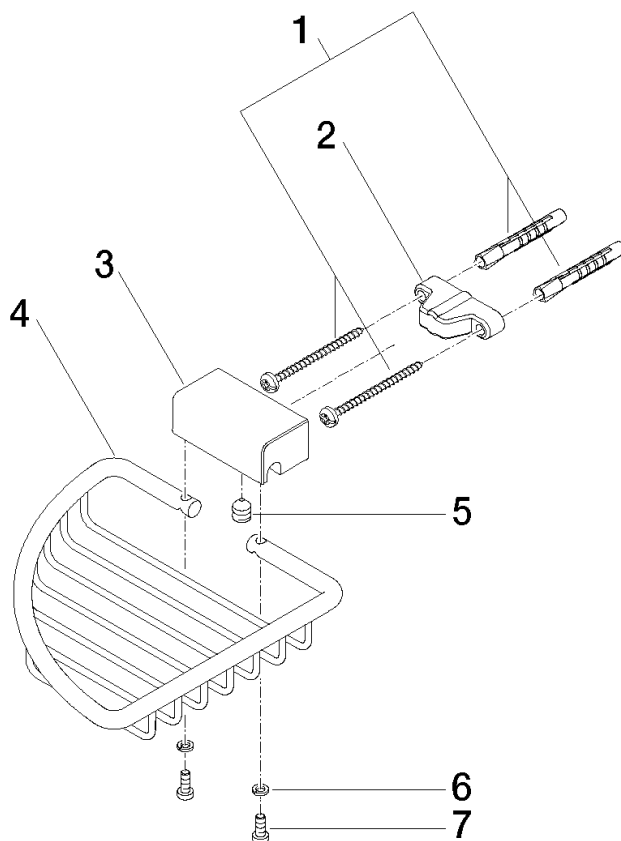

83 281 530

- largeur 150 mm
- hauteur 40 mm
- saillie 165 mm

S'adapte aux gammes suivantes : IMO, LULU, MADISON, MEM, TARA, CL.1, LISSÉ, VAIA, META, CYO

	Noir mat	83 281 530-33
	Chrome	83 281 530-00
	Platine brossé	83 281 530-06
	Platine	83 281 530-08
	Laiton (Or 23cts)	83 281 530-09
	Dark Chrome	83 281 530-19
	Or clair	83 281 530-26
	Or clair brossé	83 281 530-27
	Laiton brossé (Or 23cts)	83 281 530-28
	Bronze brossé	83 281 530-42
	Champagne brossé (Or 22cts)	83 281 530-46
	Champagne (Or 22cts)	83 281 530-47
	Chrome brossé	83 281 530-93
	Dark Platinum brossé	83 281 530-99

83 281 530

mm [inches]

83 281 530

Les pièces pour les autres finitions peuvent être trouvées ici : [Chrome](#)

Liste des pièces de rechange

N°	Article Numéro	Désignation	Fréquence de montage	Délai de livraison
1	05 30 31 025 00 90	set de fixation	1	2
2	09 17 20 030 90	patte de fixation	1	2
3	08 17 30 501-33	patte de fixation	1	60
4	08 18 90 905-33	corbeille	1	60
5	09 31 11 002 90	tige	1	2
6	90 30 11 029 00 90	rondelle	2	2
7	09 30 30 054 90	vis	2	2