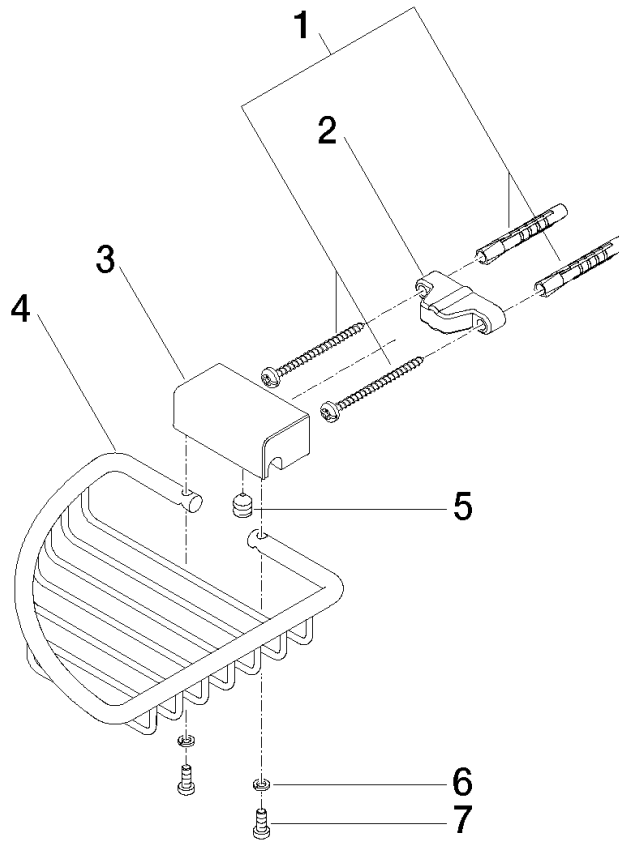

83 281 530

- largeur 150 mm
- hauteur 40 mm
- saillie 165 mm

S'adapte aux gammes suivantes : IMO, LULU, MADISON, MEM, TARA, CL.1, LISSÉ, VAIA, META, CYO

	Bronze brossé	83 281 530-42
	Chrome	83 281 530-00
	Platine brossé	83 281 530-06
	Platine	83 281 530-08
	Laiton (Or 23cts)	83 281 530-09
	Dark Chrome	83 281 530-19
	Or clair	83 281 530-26
	Or clair brossé	83 281 530-27
	Laiton brossé (Or 23cts)	83 281 530-28
	Noir mat	83 281 530-33
	Champagne brossé (Or 22cts)	83 281 530-46
	Champagne (Or 22cts)	83 281 530-47
	Chrome brossé	83 281 530-93
	Dark Platinum brossé	83 281 530-99

83 281 530

mm [inches]

83 281 530

Les pièces pour les autres finitions peuvent être trouvées ici : [Chrome](#)

Liste des pièces de rechange

N°	Article Numéro	Désignation	Fréquence de montage	Délai de livraison
1	05 30 31 025 00 90	set de fixation	1	2
2	09 17 20 030 90	patte de fixation	1	2
3	08 17 30 501-42	patte de fixation	1	60
4	08 18 90 905-42	corbeille	1	60
5	09 31 11 002 90	tige	1	2
6	90 30 11 029 00 90	rondelle	2	2
7	09 30 30 054 90	vis	2	2