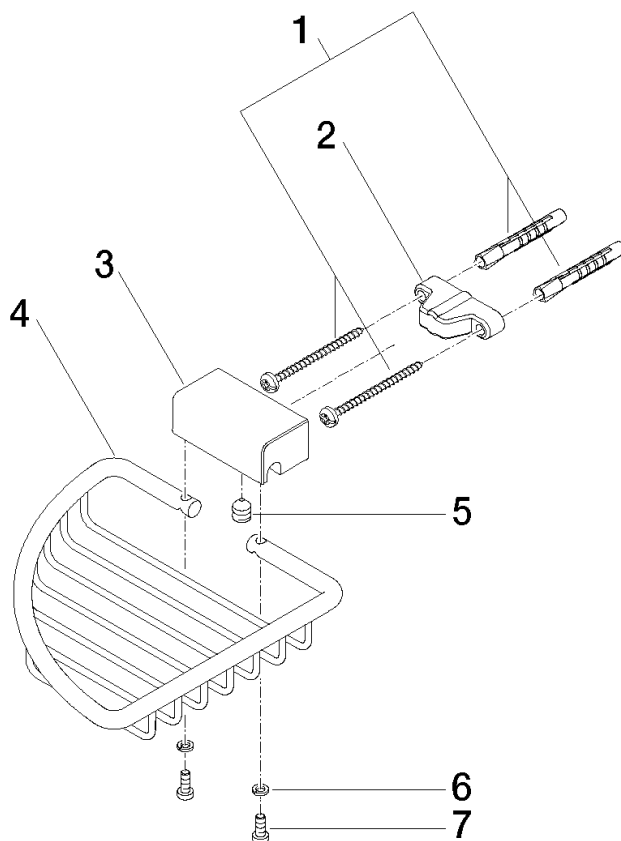

83 281 530

- largeur 150 mm
- hauteur 40 mm
- saillie 165 mm

S'adapte aux gammes suivantes : IMO, LULU, MADISON, MEM, TARA, CL.1, LISSÉ, VAIA, META, CYO

	Champagne brossé (Or 22cts)	83 281 530-46
	Chrome	83 281 530-00
	Platine brossé	83 281 530-06
	Platine	83 281 530-08
	Laiton (Or 23cts)	83 281 530-09
	Dark Chrome	83 281 530-19
	Or clair	83 281 530-26
	Or clair brossé	83 281 530-27
	Laiton brossé (Or 23cts)	83 281 530-28
	Noir mat	83 281 530-33
	Bronze brossé	83 281 530-42
	Champagne (Or 22cts)	83 281 530-47
	Chrome brossé	83 281 530-93
	Dark Platinum brossé	83 281 530-99

83 281 530

mm [inches]

83 281 530

Les pièces pour les
autres finitions
peuvent être
trouvées ici : Chrome

Liste des pièces de rechange

N°	Article Numéro	Désignation	Fréquence de montage	Délai de livraison
1	05 30 31 025 00 90	set de fixation	1	2
2	09 17 20 030 90	patte de fixation	1	2
3	08 17 30 501-46	patte de fixation	1	30
4	08 18 90 905-46	corbeille	1	30
5	09 31 11 002 90	tige	1	2
6	90 30 11 029 00 90	rondelle	2	2
7	09 30 30 054 90	vis	2	2