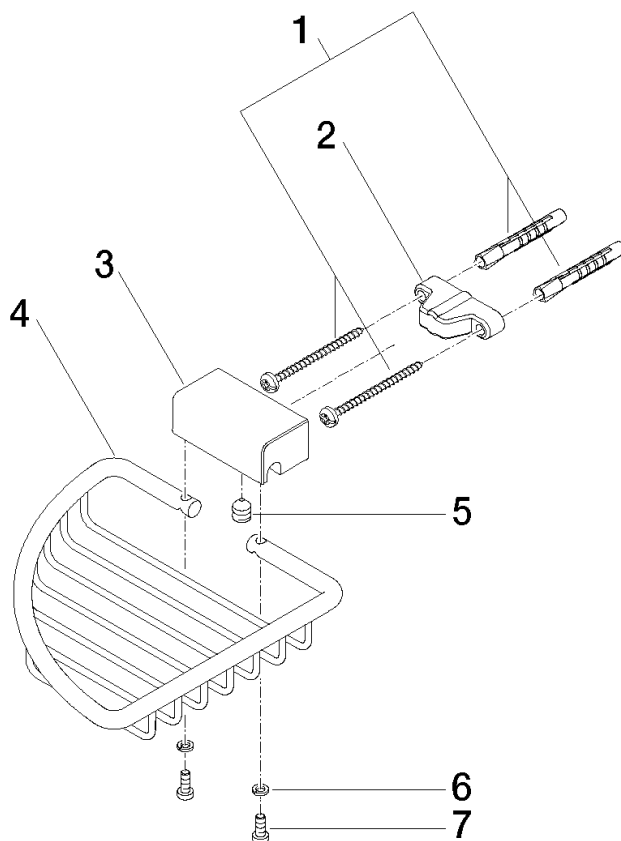

Porte-savon d'angle - Champagne (Or 22cts)

IMO

83 281 530

- largeur 150 mm
- hauteur 40 mm
- saillie 165 mm

S'adapte aux gammes suivantes : IMO, LULU, MADISON, MEM, TARA, CL.1, LISSÉ, VAIA, META, CYO

	Champagne (Or 22cts)	83 281 530-47
	Chrome	83 281 530-00
	Platine brossé	83 281 530-06
	Platine	83 281 530-08
	Laiton (Or 23cts)	83 281 530-09
	Dark Chrome	83 281 530-19
	Or clair	83 281 530-26
	Or clair brossé	83 281 530-27
	Laiton brossé (Or 23cts)	83 281 530-28
	Noir mat	83 281 530-33
	Bronze brossé	83 281 530-42
	Champagne brossé (Or 22cts)	83 281 530-46
	Chrome brossé	83 281 530-93
	Dark Platinum brossé	83 281 530-99

83 281 530

mm [inches]

83 281 530

Les pièces pour les
autres finitions
peuvent être
trouvées ici : Chrome

Liste des pièces de rechange

N°	Article Numéro	Désignation	Fréquence de montage	Délai de livraison
1	05 30 31 025 00 90	set de fixation	1	2
2	09 17 20 030 90	patte de fixation	1	2
3	08 17 30 501-47	patte de fixation	1	30
4	08 18 90 905-47	corbeille	1	30
5	09 31 11 002 90	tige	1	2
6	90 30 11 029 00 90	rondelle	2	2
7	09 30 30 054 90	vis	2	2