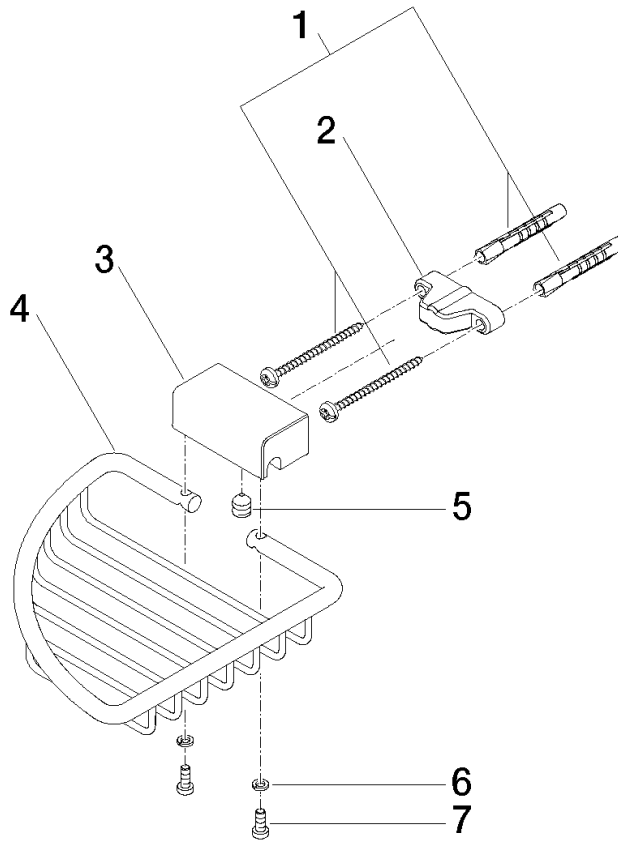

83 281 530

- largeur 150 mm
- hauteur 40 mm
- saillie 165 mm

S'adapte aux gammes suivantes : IMO, LULU, MADISON, MEM, TARA, CL.1, LISSÉ, VAIA, META, CYO

	Chrome brossé	83 281 530-93
	Chrome	83 281 530-00
	Platine brossé	83 281 530-06
	Platine	83 281 530-08
	Laiton (Or 23cts)	83 281 530-09
	Dark Chrome	83 281 530-19
	Or clair	83 281 530-26
	Or clair brossé	83 281 530-27
	Laiton brossé (Or 23cts)	83 281 530-28
	Noir mat	83 281 530-33
	Bronze brossé	83 281 530-42
	Champagne brossé (Or 22cts)	83 281 530-46
	Champagne (Or 22cts)	83 281 530-47
	Dark Platinum brossé	83 281 530-99

83 281 530

mm [inches]

83 281 530

Les pièces pour les
autres finitions
peuvent être
trouvées ici : Chrome

Liste des pièces de rechange

N°	Article Numéro	Désignation	Fréquence de montage	Délai de livraison
1	05 30 31 025 00 90	set de fixation	1	2
2	09 17 20 030 90	patte de fixation	1	2
3	08 17 30 501-93	patte de fixation	1	20
4	08 18 90 905-93	corbeille	1	60
5	09 31 11 002 90	tige	1	2
6	90 30 11 029 00 90	rondelle	2	2
7	09 30 30 054 90	vis	2	2