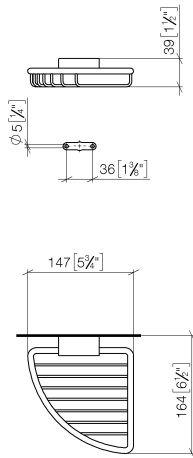

83 281 530

- largeur 150 mm
- hauteur 40 mm
- saillie 165 mm

S'adapte aux gammes suivantes : IMO, LULU, MADISON, MEM, TARA, CL.1, LISSÉ, VAIA, META, CYO

	Chrome brossé	83 281 530-93
	Chrome	83 281 530-00
	Platine brossé	83 281 530-06
	Platine	83 281 530-08
	Laiton (Or 23cts)	83 281 530-09
	Dark Chrome	83 281 530-19
	Or clair	83 281 530-26
	Or clair brossé	83 281 530-27
	Laiton brossé (Or 23cts)	83 281 530-28
	Noir mat	83 281 530-33
	Bronze brossé	83 281 530-42
	Champagne brossé (Or 22cts)	83 281 530-46
	Champagne (Or 22cts)	83 281 530-47
	Dark Platinum brossé	83 281 530-99

83 281 530

mm [inches]

83 281 530

Les pièces pour les
autres finitions
peuvent être
trouvées ici : Chrome

Liste des pièces de rechange

N°	Article Numéro	Désignation	Fréquence de montage	Délai de livraison
1	05 30 31 025 00 90	set de fixation	1	2
2	09 17 20 030 90	patte de fixation	1	2
3	08 17 30 501-93	patte de fixation	1	20
4	08 18 90 905-93	corbeille	1	60
5	09 31 11 002 90	tige	1	2
6	90 30 11 029 00 90	rondelle	2	2
7	09 30 30 054 90	vis	2	2