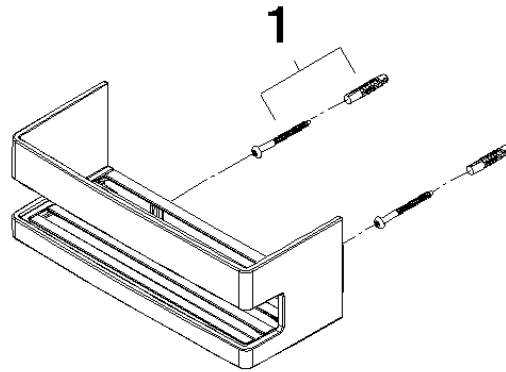

Panier de douche pour montage mural - Soft Black

83 290 832

- largeur 225 mm
- Hauteur : 89 mm
- Saillie : 92 mm

	Soft Black	83 290 832-69
	Chrome	83 290 832-00

Panier de douche pour montage mural - Soft Black

83 290 832

mm [inches]

Panier de douche pour montage mural - Soft Black

83 290 832

Les pièces pour les
autres finitions
peuvent être
trouvées ici : Chrome

Liste des pièces de rechange

N°	Article Numéro	Désignation	Fréquence de montage	Délai de livraison
1	05 30 31 025 00 90	set de fixation	1	2