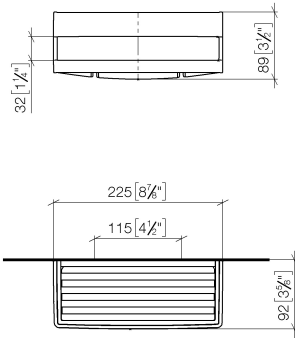

Panier de douche pour montage mural - Soft Black

83 290 832

- largeur 225 mm
- Hauteur : 89 mm
- Saillie : 92 mm

	Soft Black	83 290 832-69
	Chrome	83 290 832-00

Panier de douche pour montage mural - Soft Black

83 290 832

mm [inches]

Panier de douche pour montage mural - Soft Black

83 290 832

Les pièces pour les
autres finitions
peuvent être
trouvées ici : Chrome

Liste des pièces de rechange

N°	Article Numéro	Désignation	Fréquence de montage	Délai de livraison
1	05 30 31 025 00 90	set de fixation	1	2