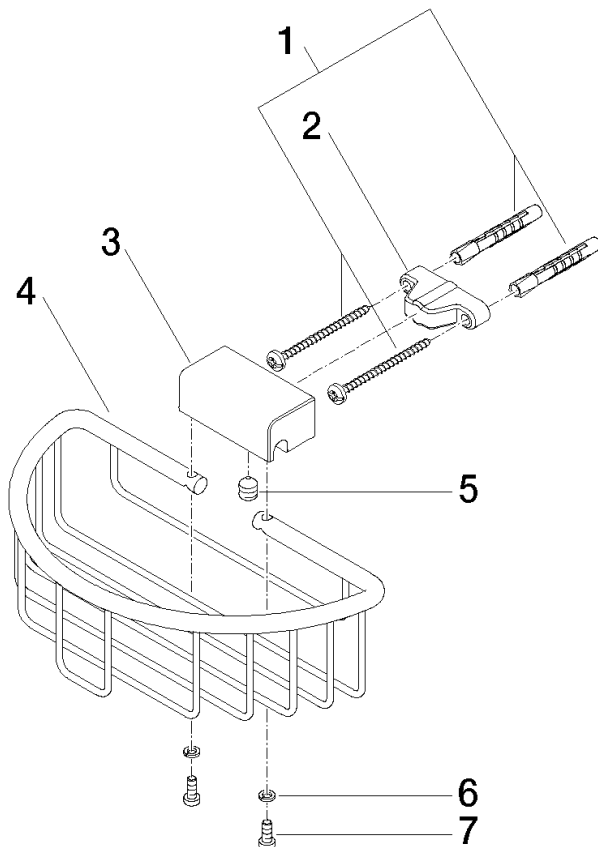

83 290 970

- largeur 200 mm
- hauteur 70 mm
- saillie 115 mm

S'adapte aux gammes suivantes : MADISON, MEM, TARA, CL.1, LISSÉ, VAIA, META, CYO

	Platine brossé	83 290 970-06
	Chrome	83 290 970-00
	Platine	83 290 970-08
	Laiton (Or 23cts)	83 290 970-09
	Dark Chrome	83 290 970-19
	Or clair	83 290 970-26
	Or clair brossé	83 290 970-27
	Laiton brossé (Or 23cts)	83 290 970-28
	Noir mat	83 290 970-33
	Bronze brossé	83 290 970-42
	Champagne brossé (Or 22cts)	83 290 970-46
	Champagne (Or 22cts)	83 290 970-47
	Chrome brossé	83 290 970-93
	Dark Platinum brossé	83 290 970-99

83 290 970

mm [inches]

83 290 970

Les pièces pour les autres finitions peuvent être trouvées ici : [Chrome](#)

Liste des pièces de rechange

N°	Article Numéro	Désignation	Fréquence de montage	Délai de livraison
1	05 30 31 025 00 90	set de fixation	1	2
2	09 17 20 030 90	patte de fixation	1	2
3	08 17 30 501-06	patte de fixation	1	60
4	08 18 90 907-06	corbeille	1	10
5	09 31 11 002 90	tige	1	2
6	90 30 11 029 00 90	rondelle	2	2
7	09 30 30 054 90	vis	2	2