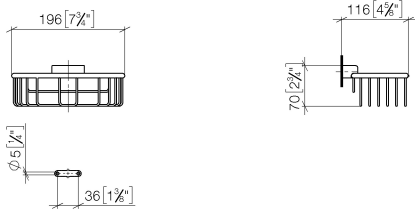

83 290 970

- largeur 200 mm
- hauteur 70 mm
- saillie 115 mm

S'adapte aux gammes suivantes : MADISON,  
MEM, TARA, CL.1, LISSÉ, VAIA, META,  
CYO

	Platine	83 290 970-08
	Chrome	83 290 970-00
	Platine brossé	83 290 970-06
	Laiton (Or 23cts)	83 290 970-09
	Dark Chrome	83 290 970-19
	Or clair	83 290 970-26
	Or clair brossé	83 290 970-27
	Laiton brossé (Or 23cts)	83 290 970-28
	Noir mat	83 290 970-33
	Bronze brossé	83 290 970-42
	Champagne brossé (Or 22cts)	83 290 970-46
	Champagne (Or 22cts)	83 290 970-47
	Chrome brossé	83 290 970-93
	Dark Platinum brossé	83 290 970-99

83 290 970

mm [inches]

83 290 970

Les pièces pour les autres finitions peuvent être trouvées ici : [Chrome](#)

### Liste des pièces de rechange

N°	Article Numéro	Désignation	Fréquence de montage	Délai de livraison
1	05 30 31 025 00 90	set de fixation	1	2
2	09 17 20 030 90	patte de fixation	1	2
3	08 17 30 501-08	patte de fixation	1	40
4	08 18 90 907-08	corbeille	1	60
5	09 31 11 002 90	tige	1	2
6	90 30 11 029 00 90	rondelle	2	2
7	09 30 30 054 90	vis	2	2