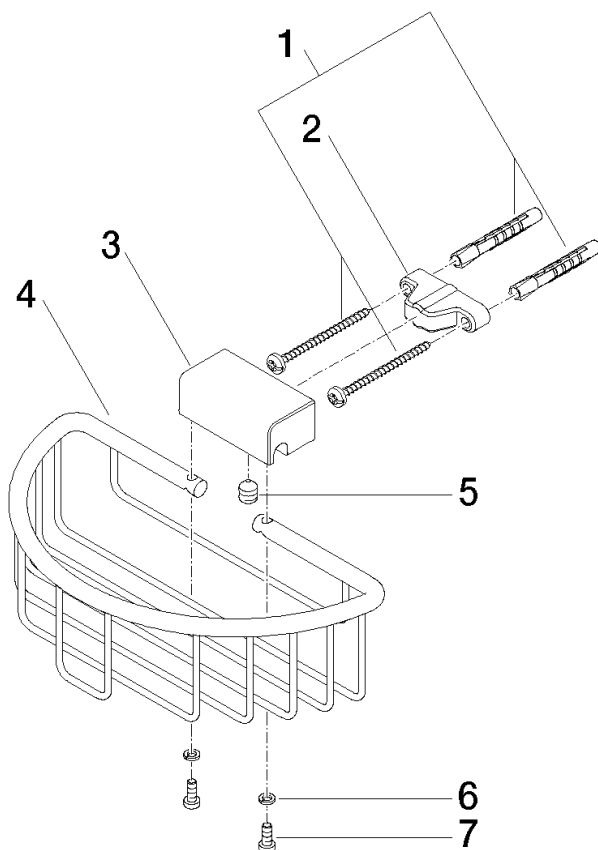

83 290 970

- largeur 200 mm
- hauteur 70 mm
- saillie 115 mm

S'adapte aux gammes suivantes : MADISON,  
MEM, TARA, CL.1, LISSÉ, VAIA, META,  
CYO

	Platine	83 290 970-08
	Chrome	83 290 970-00
	Platine brossé	83 290 970-06
	Laiton (Or 23cts)	83 290 970-09
	Dark Chrome	83 290 970-19
	Or clair	83 290 970-26
	Or clair brossé	83 290 970-27
	Laiton brossé (Or 23cts)	83 290 970-28
	Noir mat	83 290 970-33
	Bronze brossé	83 290 970-42
	Champagne brossé (Or 22cts)	83 290 970-46
	Champagne (Or 22cts)	83 290 970-47
	Chrome brossé	83 290 970-93
	Dark Platinum brossé	83 290 970-99

83 290 970

mm [inches]

83 290 970

Les pièces pour les autres finitions peuvent être trouvées ici : [Chrome](#)

### Liste des pièces de rechange

N°	Article Numéro	Désignation	Fréquence de montage	Délai de livraison
1	05 30 31 025 00 90	set de fixation	1	2
2	09 17 20 030 90	patte de fixation	1	2
3	08 17 30 501-08	patte de fixation	1	40
4	08 18 90 907-08	corbeille	1	60
5	09 31 11 002 90	tige	1	2
6	90 30 11 029 00 90	rondelle	2	2
7	09 30 30 054 90	vis	2	2