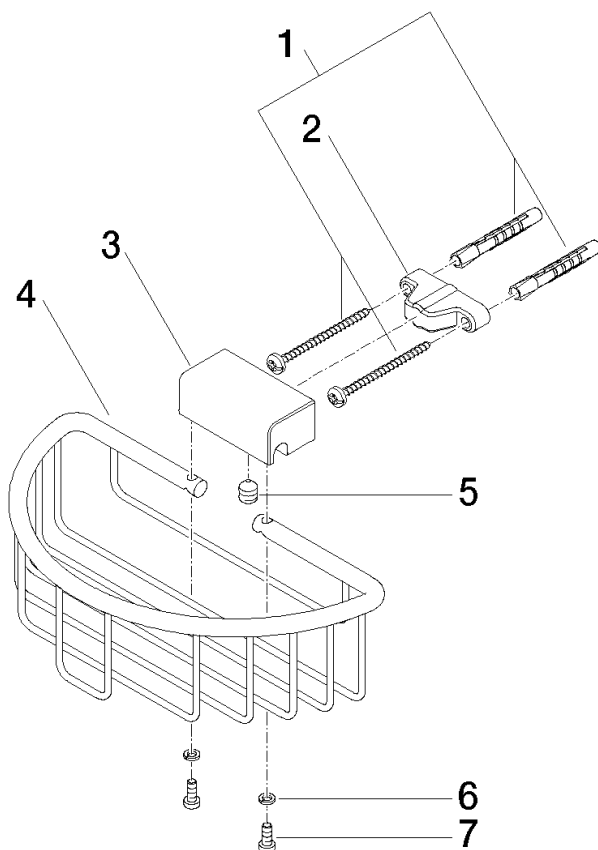

83 290 970

- largeur 200 mm
- hauteur 70 mm
- saillie 115 mm

S'adapte aux gammes suivantes : MADISON,
MEM, TARA, CL.1, LISSÉ, VAIA, META,
CYO

	Laiton (Or 23cts)	83 290 970-09
	Chrome	83 290 970-00
	Platine brossé	83 290 970-06
	Platine	83 290 970-08
	Dark Chrome	83 290 970-19
	Or clair	83 290 970-26
	Or clair brossé	83 290 970-27
	Laiton brossé (Or 23cts)	83 290 970-28
	Noir mat	83 290 970-33
	Bronze brossé	83 290 970-42
	Champagne brossé (Or 22cts)	83 290 970-46
	Champagne (Or 22cts)	83 290 970-47
	Chrome brossé	83 290 970-93
	Dark Platinum brossé	83 290 970-99

83 290 970

mm [inches]

83 290 970

Les pièces pour les autres finitions peuvent être trouvées ici : [Chrome](#)

Liste des pièces de rechange

N°	Article Numéro	Désignation	Fréquence de montage	Délai de livraison
1	05 30 31 025 00 90	set de fixation	1	2
2	09 17 20 030 90	patte de fixation	1	2
3	08 17 30 501-09	patte de fixation	1	60
4	08 18 90 907-09	corbeille	1	60
5	09 31 11 002 90	tige	1	2
6	90 30 11 029 00 90	rondelle	2	2
7	09 30 30 054 90	vis	2	2