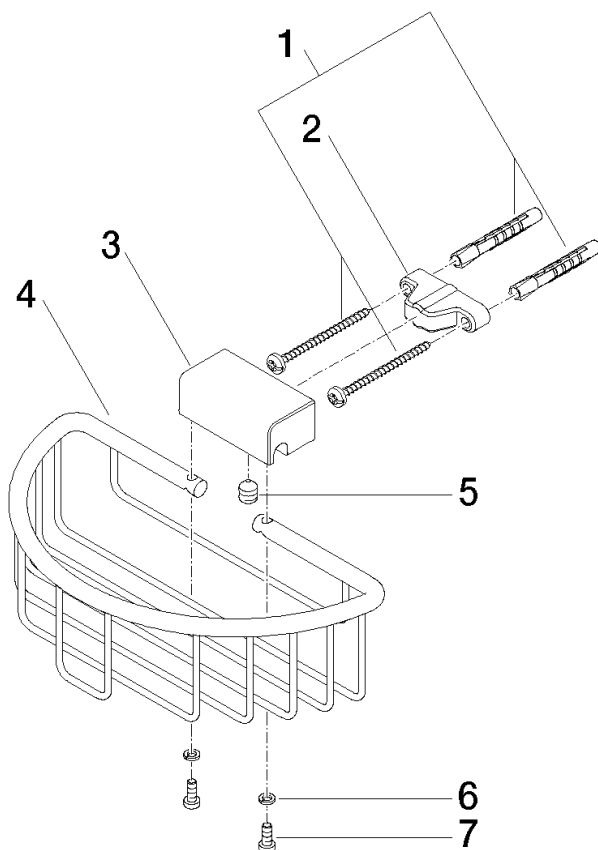

83 290 970

- largeur 200 mm
- hauteur 70 mm
- saillie 115 mm

S'adapte aux gammes suivantes : MADISON, MEM, TARA, CL.1, LISSÉ, VAIA, META, CYO

	Or clair	83 290 970-26
	Chrome	83 290 970-00
	Platine brossé	83 290 970-06
	Platine	83 290 970-08
	Laiton (Or 23cts)	83 290 970-09
	Dark Chrome	83 290 970-19
	Or clair brossé	83 290 970-27
	Laiton brossé (Or 23cts)	83 290 970-28
	Noir mat	83 290 970-33
	Bronze brossé	83 290 970-42
	Champagne brossé (Or 22cts)	83 290 970-46
	Champagne (Or 22cts)	83 290 970-47
	Chrome brossé	83 290 970-93
	Dark Platinum brossé	83 290 970-99

83 290 970

mm [inches]

83 290 970

Les pièces pour les autres finitions peuvent être trouvées ici : [Chrome](#)

Liste des pièces de rechange

N°	Article Numéro	Désignation	Fréquence de montage	Délai de livraison
1	05 30 31 025 00 90	set de fixation	1	2
2	09 17 20 030 90	patte de fixation	1	2
3	08 17 30 501-26	patte de fixation	1	60
4	08 18 90 907-26	corbeille	1	60
5	09 31 11 002 90	tige	1	2
6	90 30 11 029 00 90	rondelle	2	2
7	09 30 30 054 90	vis	2	2