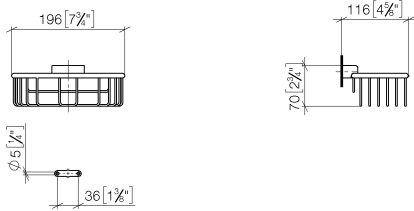

83 290 970

- largeur 200 mm
- hauteur 70 mm
- saillie 115 mm

S'adapte aux gammes suivantes : MADISON, MEM, TARA, CL.1, LISSÉ, VAIA, META, CYO

	Or clair	83 290 970-26
	Chrome	83 290 970-00
	Platine brossé	83 290 970-06
	Platine	83 290 970-08
	Laiton (Or 23cts)	83 290 970-09
	Dark Chrome	83 290 970-19
	Or clair brossé	83 290 970-27
	Laiton brossé (Or 23cts)	83 290 970-28
	Noir mat	83 290 970-33
	Bronze brossé	83 290 970-42
	Champagne brossé (Or 22cts)	83 290 970-46
	Champagne (Or 22cts)	83 290 970-47
	Chrome brossé	83 290 970-93
	Dark Platinum brossé	83 290 970-99

83 290 970

mm [inches]

83 290 970

Les pièces pour les autres finitions peuvent être trouvées ici : [Chrome](#)

Liste des pièces de rechange

N°	Article Numéro	Désignation	Fréquence de montage	Délai de livraison
1	05 30 31 025 00 90	set de fixation	1	2
2	09 17 20 030 90	patte de fixation	1	2
3	08 17 30 501-26	patte de fixation	1	60
4	08 18 90 907-26	corbeille	1	60
5	09 31 11 002 90	tige	1	2
6	90 30 11 029 00 90	rondelle	2	2
7	09 30 30 054 90	vis	2	2