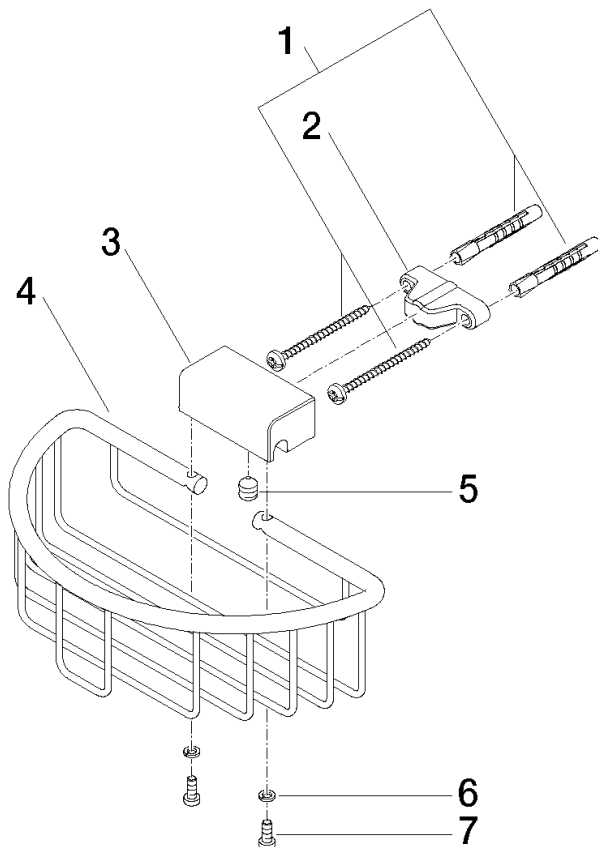

83 290 970

- largeur 200 mm
- hauteur 70 mm
- saillie 115 mm

S'adapte aux gammes suivantes : MADISON, MEM, TARA, CL.1, LISSÉ, VAIA, META, CYO

	Or clair brossé	83 290 970-27
	Chrome	83 290 970-00
	Platine brossé	83 290 970-06
	Platine	83 290 970-08
	Laiton (Or 23cts)	83 290 970-09
	Dark Chrome	83 290 970-19
	Or clair	83 290 970-26
	Laiton brossé (Or 23cts)	83 290 970-28
	Noir mat	83 290 970-33
	Bronze brossé	83 290 970-42
	Champagne brossé (Or 22cts)	83 290 970-46
	Champagne (Or 22cts)	83 290 970-47
	Chrome brossé	83 290 970-93
	Dark Platinum brossé	83 290 970-99

83 290 970

mm [inches]

83 290 970

Les pièces pour les autres finitions peuvent être trouvées ici : [Chrome](#)

Liste des pièces de rechange

N°	Article Numéro	Désignation	Fréquence de montage	Délai de livraison
1	05 30 31 025 00 90	set de fixation	1	2
2	09 17 20 030 90	patte de fixation	1	2
3	08 17 30 501-27	patte de fixation	1	60
4	08 18 90 907-27	corbeille	1	60
5	09 31 11 002 90	tige	1	2
6	90 30 11 029 00 90	rondelle	2	2
7	09 30 30 054 90	vis	2	2