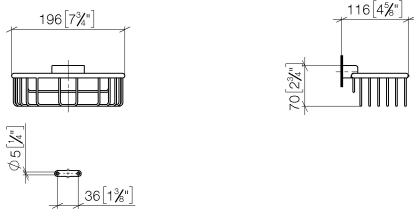

83 290 970

- largeur 200 mm
- hauteur 70 mm
- saillie 115 mm

S'adapte aux gammes suivantes : MADISON, MEM, TARA, CL.1, LISSÉ, VAIA, META, CYO

	Or clair brossé	83 290 970-27
	Chrome	83 290 970-00
	Platine brossé	83 290 970-06
	Platine	83 290 970-08
	Laiton (Or 23cts)	83 290 970-09
	Dark Chrome	83 290 970-19
	Or clair	83 290 970-26
	Laiton brossé (Or 23cts)	83 290 970-28
	Noir mat	83 290 970-33
	Bronze brossé	83 290 970-42
	Champagne brossé (Or 22cts)	83 290 970-46
	Champagne (Or 22cts)	83 290 970-47
	Chrome brossé	83 290 970-93
	Dark Platinum brossé	83 290 970-99

83 290 970

mm [inches]

83 290 970

Les pièces pour les autres finitions peuvent être trouvées ici : [Chrome](#)

Liste des pièces de rechange

N°	Article Numéro	Désignation	Fréquence de montage	Délai de livraison
1	05 30 31 025 00 90	set de fixation	1	2
2	09 17 20 030 90	patte de fixation	1	2
3	08 17 30 501-27	patte de fixation	1	60
4	08 18 90 907-27	corbeille	1	60
5	09 31 11 002 90	tige	1	2
6	90 30 11 029 00 90	rondelle	2	2
7	09 30 30 054 90	vis	2	2