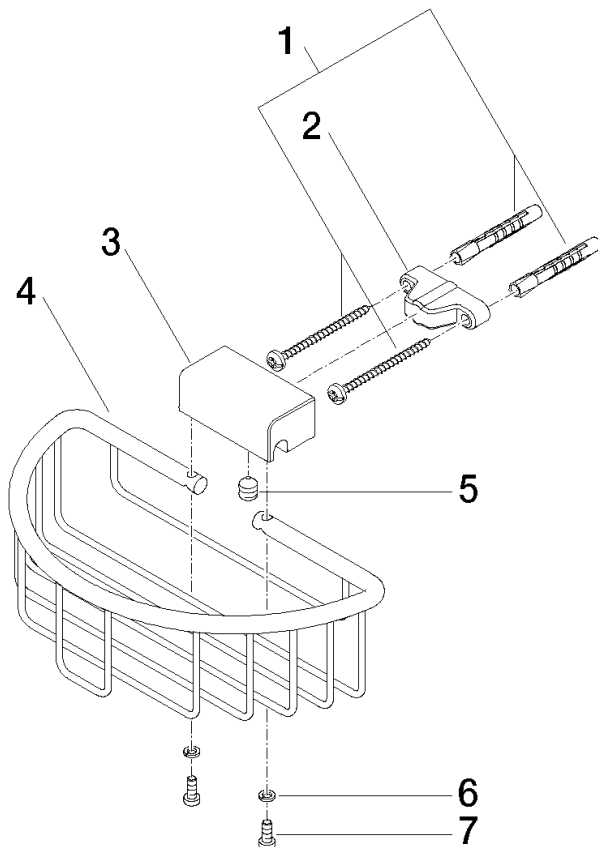

83 290 970

- largeur 200 mm
- hauteur 70 mm
- saillie 115 mm

S'adapte aux gammes suivantes : MADISON, MEM, TARA, CL.1, LISSÉ, VAIA, META, CYO

	Laiton brossé (Or 23cts)	83 290 970-28
	Chrome	83 290 970-00
	Platine brossé	83 290 970-06
	Platine	83 290 970-08
	Laiton (Or 23cts)	83 290 970-09
	Dark Chrome	83 290 970-19
	Or clair	83 290 970-26
	Or clair brossé	83 290 970-27
	Noir mat	83 290 970-33
	Bronze brossé	83 290 970-42
	Champagne brossé (Or 22cts)	83 290 970-46
	Champagne (Or 22cts)	83 290 970-47
	Chrome brossé	83 290 970-93
	Dark Platinum brossé	83 290 970-99

83 290 970

mm [inches]

83 290 970

Les pièces pour les autres finitions peuvent être trouvées ici : Chrome

### Liste des pièces de rechange

N°	Article Numéro	Désignation	Fréquence de montage	Délai de livraison
1	05 30 31 025 00 90	set de fixation	1	2
2	09 17 20 030 90	patte de fixation	1	2
3	08 17 30 501-28	patte de fixation	1	20
4	08 18 90 907-28	corbeille	1	20
5	09 31 11 002 90	tige	1	2
6	90 30 11 029 00 90	rondelle	2	2
7	09 30 30 054 90	vis	2	2