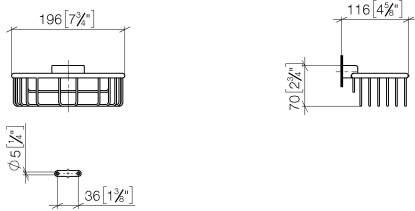

83 290 970

- largeur 200 mm
- hauteur 70 mm
- saillie 115 mm

S'adapte aux gammes suivantes : MADISON, MEM, TARA, CL.1, LISSÉ, VAIA, META, CYO

	Laiton brossé (Or 23cts)	83 290 970-28
	Chrome	83 290 970-00
	Platine brossé	83 290 970-06
	Platine	83 290 970-08
	Laiton (Or 23cts)	83 290 970-09
	Dark Chrome	83 290 970-19
	Or clair	83 290 970-26
	Or clair brossé	83 290 970-27
	Noir mat	83 290 970-33
	Bronze brossé	83 290 970-42
	Champagne brossé (Or 22cts)	83 290 970-46
	Champagne (Or 22cts)	83 290 970-47
	Chrome brossé	83 290 970-93
	Dark Platinum brossé	83 290 970-99

83 290 970

mm [inches]

83 290 970

Les pièces pour les autres finitions peuvent être trouvées ici : Chrome

### Liste des pièces de rechange

N°	Article Numéro	Désignation	Fréquence de montage	Délai de livraison
1	05 30 31 025 00 90	set de fixation	1	2
2	09 17 20 030 90	patte de fixation	1	2
3	08 17 30 501-28	patte de fixation	1	20
4	08 18 90 907-28	corbeille	1	20
5	09 31 11 002 90	tige	1	2
6	90 30 11 029 00 90	rondelle	2	2
7	09 30 30 054 90	vis	2	2