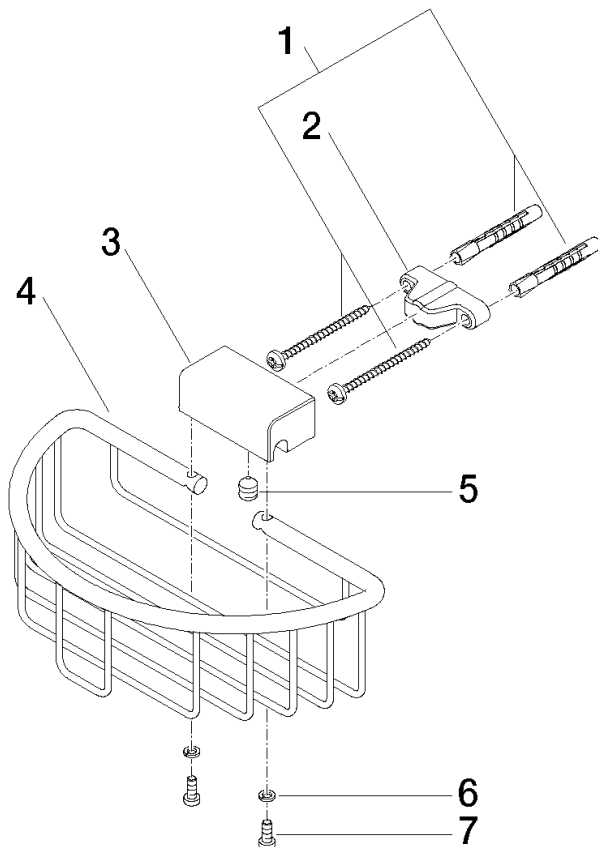

83 290 970

- largeur 200 mm
- hauteur 70 mm
- saillie 115 mm

S'adapte aux gammes suivantes : MADISON, MEM, TARA, CL.1, LISSÉ, VAIA, META, CYO

	Noir mat	83 290 970-33
	Chrome	83 290 970-00
	Platine brossé	83 290 970-06
	Platine	83 290 970-08
	Laiton (Or 23cts)	83 290 970-09
	Dark Chrome	83 290 970-19
	Or clair	83 290 970-26
	Or clair brossé	83 290 970-27
	Laiton brossé (Or 23cts)	83 290 970-28
	Bronze brossé	83 290 970-42
	Champagne brossé (Or 22cts)	83 290 970-46
	Champagne (Or 22cts)	83 290 970-47
	Chrome brossé	83 290 970-93
	Dark Platinum brossé	83 290 970-99

83 290 970

mm [inches]

83 290 970

Les pièces pour les autres finitions peuvent être trouvées ici : [Chrome](#)

### Liste des pièces de rechange

N°	Article Numéro	Désignation	Fréquence de montage	Délai de livraison
1	05 30 31 025 00 90	set de fixation	1	2
2	09 17 20 030 90	patte de fixation	1	2
3	08 17 30 501-33	patte de fixation	1	60
4	08 18 90 907-33	corbeille	1	60
5	09 31 11 002 90	tige	1	2
6	90 30 11 029 00 90	rondelle	2	2
7	09 30 30 054 90	vis	2	2