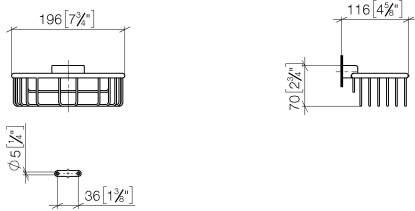

83 290 970

- largeur 200 mm
- hauteur 70 mm
- saillie 115 mm

S'adapte aux gammes suivantes : MADISON, MEM, TARA, CL.1, LISSÉ, VAIA, META, CYO

	Noir mat	83 290 970-33
	Chrome	83 290 970-00
	Platine brossé	83 290 970-06
	Platine	83 290 970-08
	Laiton (Or 23cts)	83 290 970-09
	Dark Chrome	83 290 970-19
	Or clair	83 290 970-26
	Or clair brossé	83 290 970-27
	Laiton brossé (Or 23cts)	83 290 970-28
	Bronze brossé	83 290 970-42
	Champagne brossé (Or 22cts)	83 290 970-46
	Champagne (Or 22cts)	83 290 970-47
	Chrome brossé	83 290 970-93
	Dark Platinum brossé	83 290 970-99

83 290 970

mm [inches]

83 290 970

Les pièces pour les autres finitions peuvent être trouvées ici : [Chrome](#)

### Liste des pièces de rechange

N°	Article Numéro	Désignation	Fréquence de montage	Délai de livraison
1	05 30 31 025 00 90	set de fixation	1	2
2	09 17 20 030 90	patte de fixation	1	2
3	08 17 30 501-33	patte de fixation	1	60
4	08 18 90 907-33	corbeille	1	60
5	09 31 11 002 90	tige	1	2
6	90 30 11 029 00 90	rondelle	2	2
7	09 30 30 054 90	vis	2	2