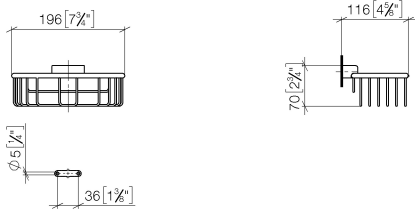

83 290 970

- largeur 200 mm
- hauteur 70 mm
- saillie 115 mm

S'adapte aux gammes suivantes : MADISON,
MEM, TARA, CL.1, LISSÉ, VAIA, META,
CYO

	Bronze brossé	83 290 970-42
	Chrome	83 290 970-00
	Platine brossé	83 290 970-06
	Platine	83 290 970-08
	Laiton (Or 23cts)	83 290 970-09
	Dark Chrome	83 290 970-19
	Or clair	83 290 970-26
	Or clair brossé	83 290 970-27
	Laiton brossé (Or 23cts)	83 290 970-28
	Noir mat	83 290 970-33
	Champagne brossé (Or 22cts)	83 290 970-46
	Champagne (Or 22cts)	83 290 970-47
	Chrome brossé	83 290 970-93
	Dark Platinum brossé	83 290 970-99

83 290 970

mm [inches]

83 290 970

Les pièces pour les autres finitions peuvent être trouvées ici : [Chrome](#)

Liste des pièces de rechange

N°	Article Numéro	Désignation	Fréquence de montage	Délai de livraison
1	05 30 31 025 00 90	set de fixation	1	2
2	09 17 20 030 90	patte de fixation	1	2
3	08 17 30 501-42	patte de fixation	1	60
4	08 18 90 907-42	corbeille	1	60
5	09 31 11 002 90	tige	1	2
6	90 30 11 029 00 90	rondelle	2	2
7	09 30 30 054 90	vis	2	2