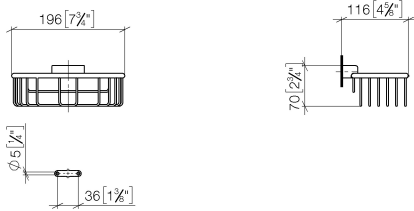

83 290 970

- largeur 200 mm
- hauteur 70 mm
- saillie 115 mm

S'adapte aux gammes suivantes : MADISON, MEM, TARA, CL.1, LISSÉ, VAIA, META, CYO

	Champagne brossé (Or 22cts)	83 290 970-46
	Chrome	83 290 970-00
	Platine brossé	83 290 970-06
	Platine	83 290 970-08
	Laiton (Or 23cts)	83 290 970-09
	Dark Chrome	83 290 970-19
	Or clair	83 290 970-26
	Or clair brossé	83 290 970-27
	Laiton brossé (Or 23cts)	83 290 970-28
	Noir mat	83 290 970-33
	Bronze brossé	83 290 970-42
	Champagne (Or 22cts)	83 290 970-47
	Chrome brossé	83 290 970-93
	Dark Platinum brossé	83 290 970-99

83 290 970

mm [inches]

83 290 970

Les pièces pour les autres finitions peuvent être trouvées ici : [Chrome](#)

Liste des pièces de rechange

N°	Article Numéro	Désignation	Fréquence de montage	Délai de livraison
1	05 30 31 025 00 90	set de fixation	1	2
2	09 17 20 030 90	patte de fixation	1	2
3	08 17 30 501-46	patte de fixation	1	30
4	08 18 90 907-46	corbeille	1	30
5	09 31 11 002 90	tige	1	2
6	90 30 11 029 00 90	rondelle	2	2
7	09 30 30 054 90	vis	2	2