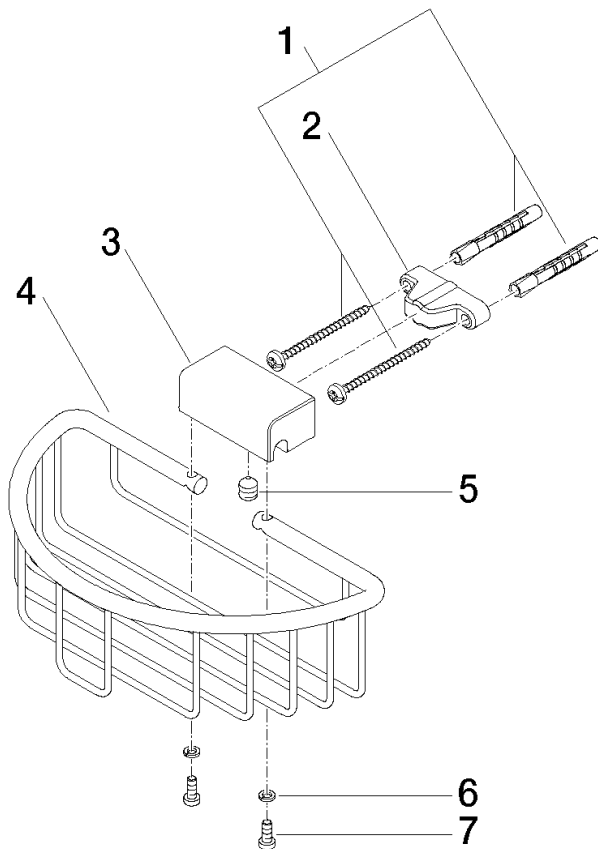

83 290 970

- largeur 200 mm
- hauteur 70 mm
- saillie 115 mm

S'adapte aux gammes suivantes : MADISON, MEM, TARA, CL.1, LISSÉ, VAIA, META, CYO

	Champagne brossé (Or 22cts)	83 290 970-46
	Chrome	83 290 970-00
	Platine brossé	83 290 970-06
	Platine	83 290 970-08
	Laiton (Or 23cts)	83 290 970-09
	Dark Chrome	83 290 970-19
	Or clair	83 290 970-26
	Or clair brossé	83 290 970-27
	Laiton brossé (Or 23cts)	83 290 970-28
	Noir mat	83 290 970-33
	Bronze brossé	83 290 970-42
	Champagne (Or 22cts)	83 290 970-47
	Chrome brossé	83 290 970-93
	Dark Platinum brossé	83 290 970-99

83 290 970

mm [inches]

83 290 970

Les pièces pour les autres finitions peuvent être trouvées ici : [Chrome](#)

Liste des pièces de rechange

N°	Article Numéro	Désignation	Fréquence de montage	Délai de livraison
1	05 30 31 025 00 90	set de fixation	1	2
2	09 17 20 030 90	patte de fixation	1	2
3	08 17 30 501-46	patte de fixation	1	30
4	08 18 90 907-46	corbeille	1	30
5	09 31 11 002 90	tige	1	2
6	90 30 11 029 00 90	rondelle	2	2
7	09 30 30 054 90	vis	2	2