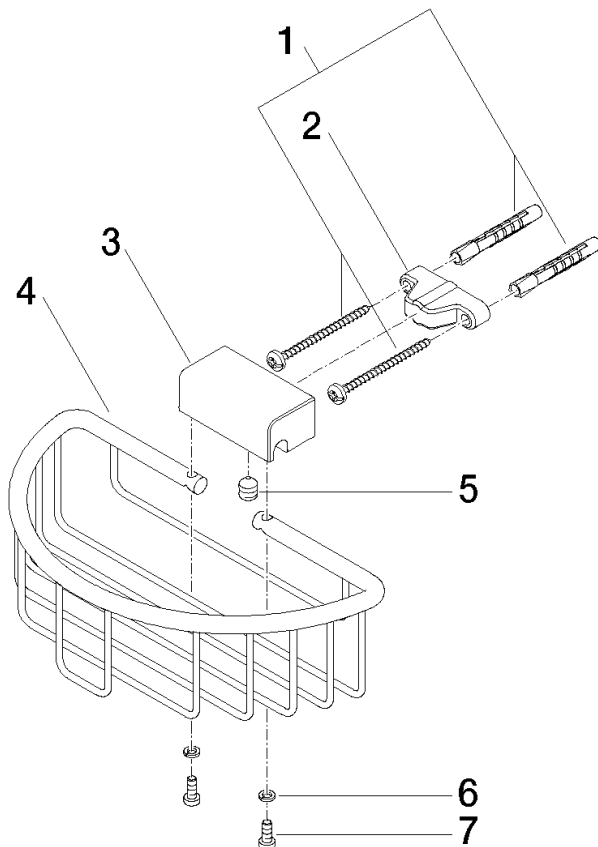

83 290 970

- largeur 200 mm
- hauteur 70 mm
- saillie 115 mm

S'adapte aux gammes suivantes : MADISON, MEM, TARA, CL.1, LISSÉ, VAIA, META, CYO

	Champagne (Or 22cts)	83 290 970-47
	Chrome	83 290 970-00
	Platine brossé	83 290 970-06
	Platine	83 290 970-08
	Laiton (Or 23cts)	83 290 970-09
	Dark Chrome	83 290 970-19
	Or clair	83 290 970-26
	Or clair brossé	83 290 970-27
	Laiton brossé (Or 23cts)	83 290 970-28
	Noir mat	83 290 970-33
	Bronze brossé	83 290 970-42
	Champagne brossé (Or 22cts)	83 290 970-46
	Chrome brossé	83 290 970-93
	Dark Platinum brossé	83 290 970-99

83 290 970

mm [inches]

83 290 970

Les pièces pour les autres finitions peuvent être trouvées ici : [Chrome](#)

Liste des pièces de rechange

N°	Article Numéro	Désignation	Fréquence de montage	Délai de livraison
1	05 30 31 025 00 90	set de fixation	1	2
2	09 17 20 030 90	patte de fixation	1	2
3	08 17 30 501-47	patte de fixation	1	30
4	08 18 90 907-47	corbeille	1	30
5	09 31 11 002 90	tige	1	2
6	90 30 11 029 00 90	rondelle	2	2
7	09 30 30 054 90	vis	2	2