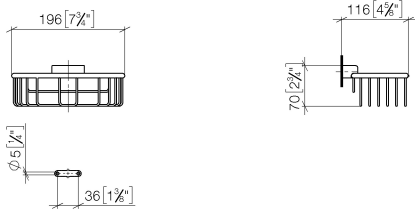

83 290 970

- largeur 200 mm
- hauteur 70 mm
- saillie 115 mm

S'adapte aux gammes suivantes : MADISON, MEM, TARA, CL.1, LISSÉ, VAIA, META, CYO

	Champagne (Or 22cts)	83 290 970-47
	Chrome	83 290 970-00
	Platine brossé	83 290 970-06
	Platine	83 290 970-08
	Laiton (Or 23cts)	83 290 970-09
	Dark Chrome	83 290 970-19
	Or clair	83 290 970-26
	Or clair brossé	83 290 970-27
	Laiton brossé (Or 23cts)	83 290 970-28
	Noir mat	83 290 970-33
	Bronze brossé	83 290 970-42
	Champagne brossé (Or 22cts)	83 290 970-46
	Chrome brossé	83 290 970-93
	Dark Platinum brossé	83 290 970-99

83 290 970

mm [inches]

83 290 970

Les pièces pour les autres finitions peuvent être trouvées ici : [Chrome](#)

Liste des pièces de rechange

N°	Article Numéro	Désignation	Fréquence de montage	Délai de livraison
1	05 30 31 025 00 90	set de fixation	1	2
2	09 17 20 030 90	patte de fixation	1	2
3	08 17 30 501-47	patte de fixation	1	30
4	08 18 90 907-47	corbeille	1	30
5	09 31 11 002 90	tige	1	2
6	90 30 11 029 00 90	rondelle	2	2
7	09 30 30 054 90	vis	2	2