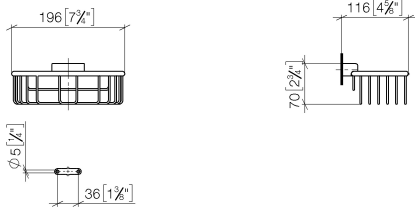

83 290 970

- largeur 200 mm
- hauteur 70 mm
- saillie 115 mm

S'adapte aux gammes suivantes : MADISON, MEM, TARA, CL.1, LISSÉ, VAIA, META, CYO

	Chrome brossé	83 290 970-93
	Chrome	83 290 970-00
	Platine brossé	83 290 970-06
	Platine	83 290 970-08
	Laiton (Or 23cts)	83 290 970-09
	Dark Chrome	83 290 970-19
	Or clair	83 290 970-26
	Or clair brossé	83 290 970-27
	Laiton brossé (Or 23cts)	83 290 970-28
	Noir mat	83 290 970-33
	Bronze brossé	83 290 970-42
	Champagne brossé (Or 22cts)	83 290 970-46
	Champagne (Or 22cts)	83 290 970-47
	Dark Platinum brossé	83 290 970-99

83 290 970

mm [inches]

83 290 970

Les pièces pour les autres finitions peuvent être trouvées ici : [Chrome](#)

Liste des pièces de rechange

N°	Article Numéro	Désignation	Fréquence de montage	Délai de livraison
1	05 30 31 025 00 90	set de fixation	1	2
2	09 17 20 030 90	patte de fixation	1	2
3	08 17 30 501-93	patte de fixation	1	20
4	08 18 90 907-93	corbeille	1	20
5	09 31 11 002 90	tige	1	2
6	90 30 11 029 00 90	rondelle	2	2
7	09 30 30 054 90	vis	2	2