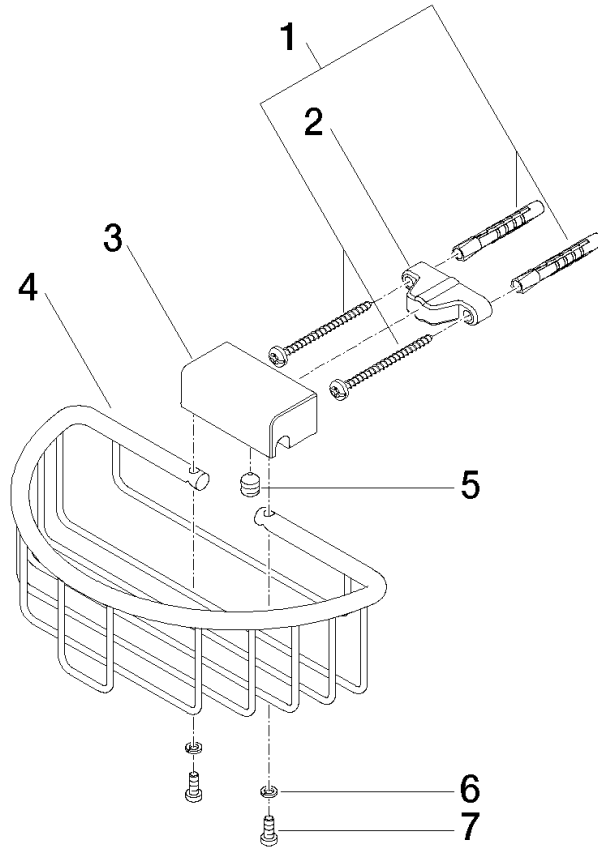

83 290 970

- largeur 200 mm
- hauteur 70 mm
- saillie 115 mm

S'adapte aux gammes suivantes : MADISON, MEM, TARA, CL.1, LISSÉ, VAIA, META, CYO

	Chrome brossé	83 290 970-93
	Chrome	83 290 970-00
	Platine brossé	83 290 970-06
	Platine	83 290 970-08
	Laiton (Or 23cts)	83 290 970-09
	Dark Chrome	83 290 970-19
	Or clair	83 290 970-26
	Or clair brossé	83 290 970-27
	Laiton brossé (Or 23cts)	83 290 970-28
	Noir mat	83 290 970-33
	Bronze brossé	83 290 970-42
	Champagne brossé (Or 22cts)	83 290 970-46
	Champagne (Or 22cts)	83 290 970-47
	Dark Platinum brossé	83 290 970-99

83 290 970

mm [inches]

83 290 970

Les pièces pour les autres finitions peuvent être trouvées ici : [Chrome](#)

Liste des pièces de rechange

N°	Article Numéro	Désignation	Fréquence de montage	Délai de livraison
1	05 30 31 025 00 90	set de fixation	1	2
2	09 17 20 030 90	patte de fixation	1	2
3	08 17 30 501-93	patte de fixation	1	20
4	08 18 90 907-93	corbeille	1	20
5	09 31 11 002 90	tige	1	2
6	90 30 11 029 00 90	rondelle	2	2
7	09 30 30 054 90	vis	2	2