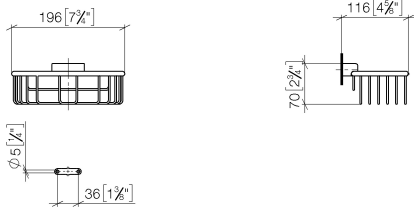

83 290 970

- largeur 200 mm
- hauteur 70 mm
- saillie 115 mm

S'adapte aux gammes suivantes : MADISON, MEM, TARA, CL.1, LISSÉ, VAIA, META, CYO

	Dark Platinum brossé	83 290 970-99
	Chrome	83 290 970-00
	Platine brossé	83 290 970-06
	Platine	83 290 970-08
	Laiton (Or 23cts)	83 290 970-09
	Dark Chrome	83 290 970-19
	Or clair	83 290 970-26
	Or clair brossé	83 290 970-27
	Laiton brossé (Or 23cts)	83 290 970-28
	Noir mat	83 290 970-33
	Bronze brossé	83 290 970-42
	Champagne brossé (Or 22cts)	83 290 970-46
	Champagne (Or 22cts)	83 290 970-47
	Chrome brossé	83 290 970-93

83 290 970

mm [inches]

83 290 970

Les pièces pour les autres finitions peuvent être trouvées ici : [Chrome](#)

Liste des pièces de rechange

N°	Article Numéro	Désignation	Fréquence de montage	Délai de livraison
1	05 30 31 025 00 90	set de fixation	1	2
2	09 17 20 030 90	patte de fixation	1	2
3	08 17 30 501-99	patte de fixation	1	30
4	08 18 90 907-99	corbeille	1	30
5	09 31 11 002 90	tige	1	2
6	90 30 11 029 00 90	rondelle	2	2
7	09 30 30 054 90	vis	2	2