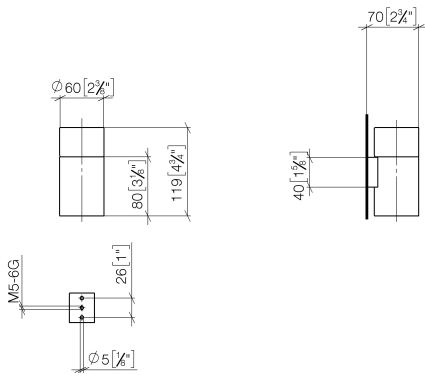

EDITION PRO Porte-verre murale - Chrome

83 400 626

- coupe en cristal, mat
- largeur 60 mm
- hauteur 120 mm
- saillie 110 mm

| | | |
|---|---------------|---------------|
|  | Chrome | 83 400 626-00 |
|  | Noir mat | 83 400 626-33 |
|  | Chrome brossé | 83 400 626-93 |

EDITION PRO Porte-verre murale - Chrome

83 400 626

mm [inches]

EDITION PRO Porte-verre murale - Chrome

83 400 626

Les pièces pour les autres finitions peuvent être trouvées ici : [Noir mat](#)

Liste des pièces de rechange