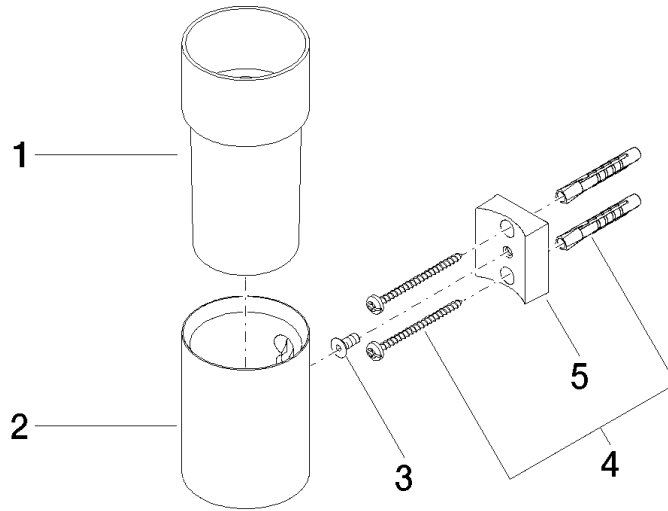

## EDITION PRO Porte-verre murale - Chrome brossé

---

83 400 626

- coupe en cristal, mat
- largeur 60 mm
- hauteur 120 mm
- saillie 110 mm

	Chrome brossé	83 400 626-93
	Chrome	83 400 626-00
	Noir mat	83 400 626-33

EDITION PRO Porte-verre murale - Chrome brossé

---

83 400 626

mm [inches]

EDITION PRO Porte-verre murale - Chrome brossé

83 400 626

Les pièces pour les autres finitions peuvent être trouvées ici : Chrome

### Liste des pièces de rechange

N°	Article Numéro	Désignation	Fréquence de montage	Délai de livraison
	08 90 00 008 82	Verre -	5	2