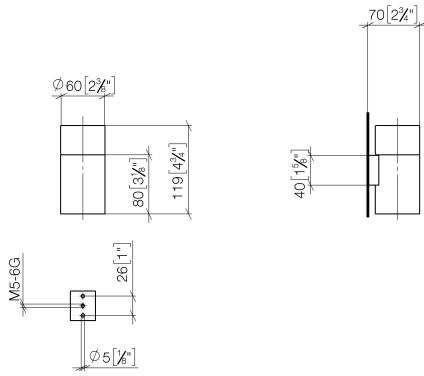

## EDITION PRO Porte-verre murale - Chrome brossé

---

83 400 626

- coupe en cristal, mat
- largeur 60 mm
- hauteur 120 mm
- saillie 110 mm

	Chrome brossé	83 400 626-93
	Chrome	83 400 626-00
	Noir mat	83 400 626-33

EDITION PRO Porte-verre murale - Chrome brossé

---

83 400 626

mm [inches]

EDITION PRO Porte-verre murale - Chrome brossé

83 400 626

Les pièces pour les autres finitions peuvent être trouvées ici : Chrome

### Liste des pièces de rechange

N°	Article Numéro	Désignation	Fréquence de montage	Délai de livraison
	08 90 00 008 82	Verre -	5	2