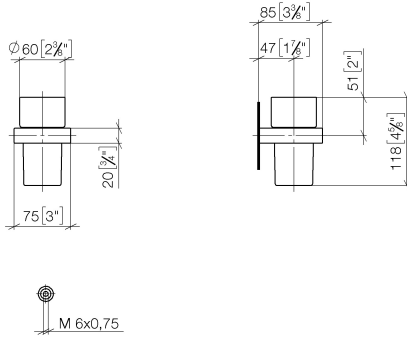

83 400 780

- verre en cristal
- largeur 75 mm
- hauteur 118 mm
- saillie 85 mm

S'adapte aux gammes suivantes : MEM,  
CL.1, CYO

	Chrome	83 400 780-00
	Platine brossé	83 400 780-06
	Platine	83 400 780-08
	Dark Chrome	83 400 780-19
	Laiton brossé (Or 23cts)	83 400 780-28
	Champagne brossé (Or 22cts)	83 400 780-46
	Champagne (Or 22cts)	83 400 780-47
	Dark Platinum brossé	83 400 780-99

83 400 780

mm [inches]

83 400 780

Les pièces pour les autres finitions peuvent être trouvées ici : Platine brossé

### Liste des pièces de rechange

N°	Article Numéro	Désignation	Fréquence de montage	Délai de livraison
1	90 90 00 008 00 84	verre	1	2
2	08 28 10 500 91	anneau	1	2
3	09 31 11 148 90	tige	2	2
4	05 17 20 726 02 90	set de fixation	2	2
5	08 17 20 726 90	patte de fixation	2	2