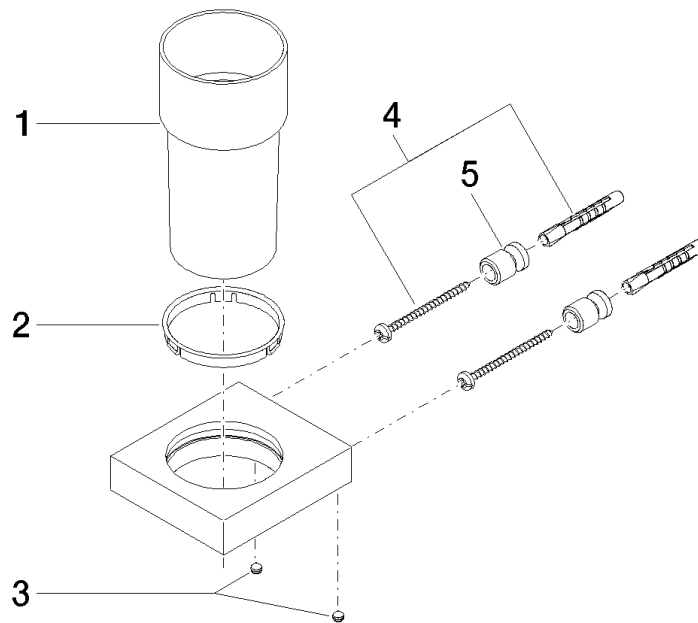

83 400 780

- verre en cristal
- largeur 75 mm
- hauteur 118 mm
- saillie 85 mm

S'adapte aux gammes suivantes : MEM,  
CL.1, CYO

	Chrome	83 400 780-00
	Platine brossé	83 400 780-06
	Platine	83 400 780-08
	Dark Chrome	83 400 780-19
	Laiton brossé (Or 23cts)	83 400 780-28
	Champagne brossé (Or 22cts)	83 400 780-46
	Champagne (Or 22cts)	83 400 780-47
	Dark Platinum brossé	83 400 780-99

83 400 780

mm [inches]

83 400 780

Les pièces pour les autres finitions peuvent être trouvées ici : Platine brossé

### Liste des pièces de rechange

N°	Article Numéro	Désignation	Fréquence de montage	Délai de livraison
1	90 90 00 008 00 84	verre	1	2
2	08 28 10 500 91	anneau	1	2
3	09 31 11 148 90	tige	2	2
4	05 17 20 726 02 90	set de fixation	2	2
5	08 17 20 726 90	patte de fixation	2	2