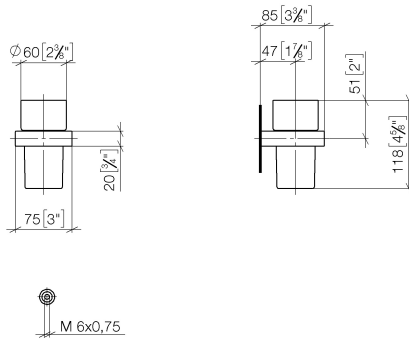

Porte-verre murale - Champagne brossé (Or 22cts)

MEM

83 400 780

- verre en cristal
- largeur 75 mm
- hauteur 118 mm
- saillie 85 mm

S'adapte aux gammes suivantes : MEM,
CL.1, CYO

	Champagne brossé (Or 22cts)	83 400 780-46
	Chrome	83 400 780-00
	Platine brossé	83 400 780-06
	Platine	83 400 780-08
	Dark Chrome	83 400 780-19
	Laiton brossé (Or 23cts)	83 400 780-28
	Champagne (Or 22cts)	83 400 780-47
	Dark Platinum brossé	83 400 780-99

83 400 780

mm [inches]

83 400 780

Les pièces pour les autres finitions peuvent être trouvées ici : [Chrome](#)

Porte-verre murale - Champagne brossé (Or 22cts)

MEM

83 400 780

Liste des pièces de rechange

N°	Article Numéro	Désignation	Fréquence de montage	Délai de livraison
	90 90 00 008 00 84	verre	8	2