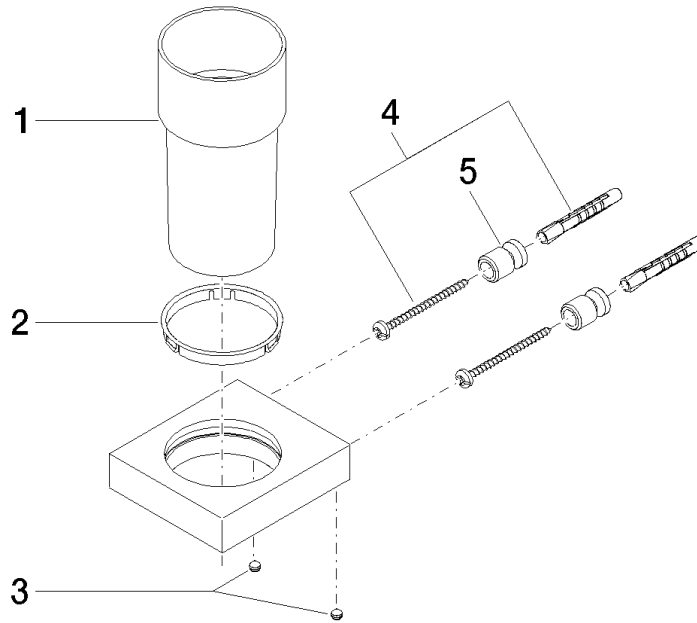

Porte-verre murale - Champagne brossé (Or 22cts)

MEM

83 400 780

- verre en cristal
- largeur 75 mm
- hauteur 118 mm
- saillie 85 mm

S'adapte aux gammes suivantes : MEM,
CL.1, CYO

	Champagne brossé (Or 22cts)	83 400 780-46
	Chrome	83 400 780-00
	Platine brossé	83 400 780-06
	Platine	83 400 780-08
	Dark Chrome	83 400 780-19
	Laiton brossé (Or 23cts)	83 400 780-28
	Champagne (Or 22cts)	83 400 780-47
	Dark Platinum brossé	83 400 780-99

83 400 780

mm [inches]

83 400 780

Les pièces pour les autres finitions peuvent être trouvées ici : [Chrome](#)

Porte-verre murale - Champagne brossé (Or 22cts)

MEM

83 400 780

Liste des pièces de rechange

N°	Article Numéro	Désignation	Fréquence de montage	Délai de livraison
	90 90 00 008 00 84	verre	8	2