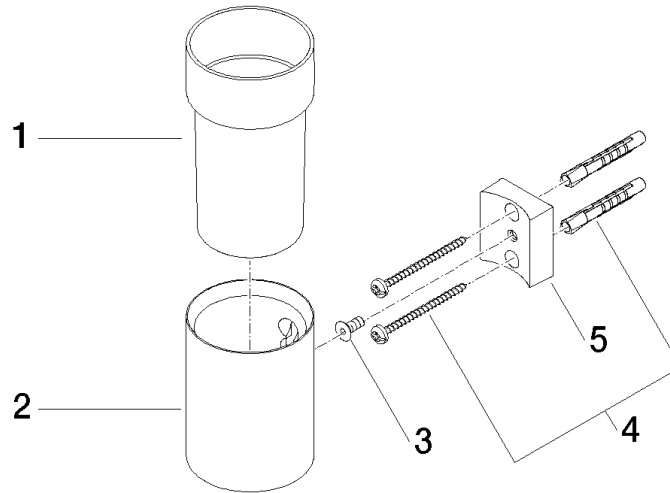

83 400 979

- verre en cristal
- largeur 60 mm
- hauteur 120 mm
- saillie 110 mm

S'adapte aux gammes suivantes : MADISON,
MEM, TARA, CL.1, LISSÉ, VAIA, META,
CYO

	Chrome	83 400 979-00
	Platine brossé	83 400 979-06
	Platine	83 400 979-08
	Laiton (Or 23cts)	83 400 979-09
	Dark Chrome	83 400 979-19
	Or clair	83 400 979-26
	Or clair brossé	83 400 979-27
	Laiton brossé (Or 23cts)	83 400 979-28
	Noir mat	83 400 979-33
	Bronze brossé	83 400 979-42
	Champagne brossé (Or 22cts)	83 400 979-46
	Champagne (Or 22cts)	83 400 979-47
	Chrome brossé	83 400 979-93
	Dark Platinum brossé	83 400 979-99

83 400 979

mm [inches]

83 400 979

Les pièces pour les autres finitions peuvent être trouvées ici : Platine brossé

Liste des pièces de rechange

N°	Article Numéro	Désignation	Fréquence de montage	Délai de livraison
1	90 90 00 008 00 84	verre	1	2
2	08 17 97 569-00	patte de fixation	1	10
3	09 30 30 117 90	vis	1	2
4	05 30 31 025 00 90	set de fixation	1	2
5	08 10 10 530-00	patte de fixation	1	10