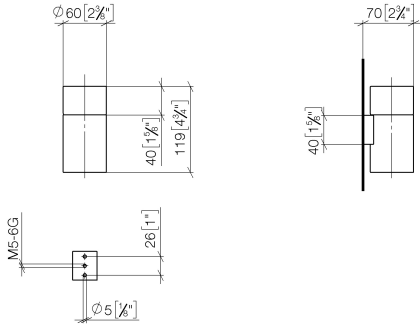

83 400 979

- verre en cristal
- largeur 60 mm
- hauteur 120 mm
- saillie 110 mm

S'adapte aux gammes suivantes : MADISON,
MEM, TARA, CL.1, LISSÉ, VAIA, META,
CYO

	Chrome	83 400 979-00
	Platine brossé	83 400 979-06
	Platine	83 400 979-08
	Laiton (Or 23cts)	83 400 979-09
	Dark Chrome	83 400 979-19
	Or clair	83 400 979-26
	Or clair brossé	83 400 979-27
	Laiton brossé (Or 23cts)	83 400 979-28
	Noir mat	83 400 979-33
	Bronze brossé	83 400 979-42
	Champagne brossé (Or 22cts)	83 400 979-46
	Champagne (Or 22cts)	83 400 979-47
	Chrome brossé	83 400 979-93
	Dark Platinum brossé	83 400 979-99

83 400 979

mm [inches]

83 400 979

Les pièces pour les autres finitions peuvent être trouvées ici : Platine brossé

Liste des pièces de rechange

N°	Article Numéro	Désignation	Fréquence de montage	Délai de livraison
1	90 90 00 008 00 84	verre	1	2
2	08 17 97 569-00	patte de fixation	1	10
3	09 30 30 117 90	vis	1	2
4	05 30 31 025 00 90	set de fixation	1	2
5	08 10 10 530-00	patte de fixation	1	10