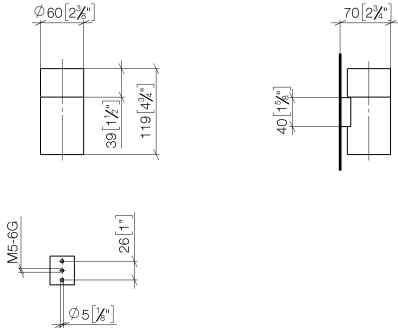

83 401 979

- coupe en cristal, mat
- largeur 60 mm
- hauteur 120 mm
- saillie 110 mm

S'adapte aux gammes suivantes : MADISON,
MEM, TARA, CL.1, LISSÉ, VAIA, META,
CYO

	Platine	83 401 979-08
	Chrome	83 401 979-00
	Platine brossé	83 401 979-06
	Laiton (Or 23cts)	83 401 979-09
	Dark Chrome	83 401 979-19
	Or clair	83 401 979-26
	Or clair brossé	83 401 979-27
	Laiton brossé (Or 23cts)	83 401 979-28
	Noir mat	83 401 979-33
	Bronze brossé	83 401 979-42
	Champagne brossé (Or 22cts)	83 401 979-46
	Champagne (Or 22cts)	83 401 979-47
	Chrome brossé	83 401 979-93
	Dark Platinum brossé	83 401 979-99

Accessoires recommandés

Verre -

08 90 00 008
82

83 401 979

mm [inches]

Version du produit de 10/1/2023

Porte-verre murale - Platine

MADISON

83 401 979

Liste des pièces de rechange

Version du produit de 10/1/2023

N°	Article Numéro	Désignation	Fréquence de montage	Délai de livraison
	08 90 00 008 82	Verre -	5	2