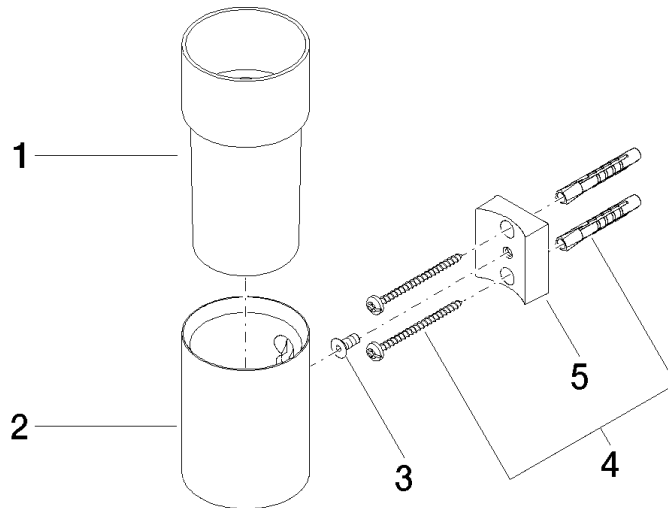

83 401 979

- coupe en cristal, mat
- largeur 60 mm
- hauteur 120 mm
- saillie 110 mm

S'adapte aux gammes suivantes : MADISON,
MEM, TARA, CL.1, LISSÉ, VAIA, META,
CYO

	Platine	83 401 979-08
	Chrome	83 401 979-00
	Platine brossé	83 401 979-06
	Laiton (Or 23cts)	83 401 979-09
	Dark Chrome	83 401 979-19
	Or clair	83 401 979-26
	Or clair brossé	83 401 979-27
	Laiton brossé (Or 23cts)	83 401 979-28
	Noir mat	83 401 979-33
	Bronze brossé	83 401 979-42
	Champagne brossé (Or 22cts)	83 401 979-46
	Champagne (Or 22cts)	83 401 979-47
	Chrome brossé	83 401 979-93
	Dark Platinum brossé	83 401 979-99

Accessoires recommandés

Verre -

08 90 00 008
82

83 401 979

mm [inches]

Version du produit de 10/1/2023

Porte-verre murale - Platine

MADISON

83 401 979

Liste des pièces de rechange

Version du produit de 10/1/2023

N°	Article Numéro	Désignation	Fréquence de montage	Délai de livraison
	08 90 00 008 82	Verre -	5	2