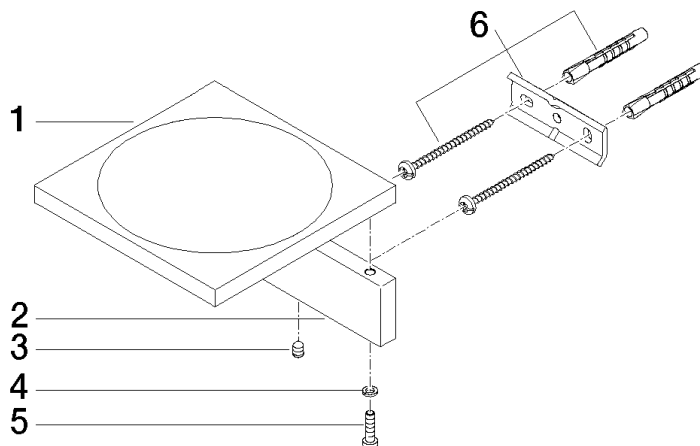

**Coupelle murale - Chrome**

MEM

83 410 780

- largeur 120 mm
- hauteur 45 mm
- saillie 120 mm

S'adapte aux gammes suivantes : MEM,  
CYO

	Chrome	83 410 780-00
	Platine brossé	83 410 780-06
	Platine	83 410 780-08
	Dark Chrome	83 410 780-19
	Laiton brossé (Or 23cts)	83 410 780-28
	Champagne brossé (Or 22cts)	83 410 780-46
	Champagne (Or 22cts)	83 410 780-47
	Dark Platinum brossé	83 410 780-99

83 410 780

mm [inches]

83 410 780

Les pièces pour les autres finitions peuvent être trouvées ici : Platine brossé

### Liste des pièces de rechange

N°	Article Numéro	Désignation	Fréquence de montage	Délai de livraison
1	08 17 78 601-00	coupelle	1	60
2	08 17 78 507-00	patte de fixation	1	60
3	90 31 11 112 00 90	tige	1	2
4	90 30 11 029 00 90	rondelle	2	2
5	09 30 30 069 90	vis	2	2
6	05 17 20 718 00 90	set de fixation	1	2