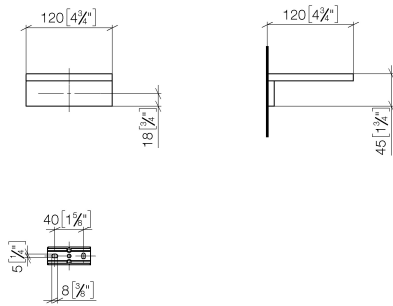

**Coupelle murale - Chrome**

MEM

83 410 780

- largeur 120 mm
- hauteur 45 mm
- saillie 120 mm

S'adapte aux gammes suivantes : MEM,  
CYO

	Chrome	83 410 780-00
	Platine brossé	83 410 780-06
	Platine	83 410 780-08
	Dark Chrome	83 410 780-19
	Laiton brossé (Or 23cts)	83 410 780-28
	Champagne brossé (Or 22cts)	83 410 780-46
	Champagne (Or 22cts)	83 410 780-47
	Dark Platinum brossé	83 410 780-99

83 410 780

mm [inches]

83 410 780

Les pièces pour les autres finitions peuvent être trouvées ici : Platine brossé

### Liste des pièces de rechange

N°	Article Numéro	Désignation	Fréquence de montage	Délai de livraison
1	08 17 78 601-00	coupelle	1	60
2	08 17 78 507-00	patte de fixation	1	60
3	90 31 11 112 00 90	tige	1	2
4	90 30 11 029 00 90	rondelle	2	2
5	09 30 30 069 90	vis	2	2
6	05 17 20 718 00 90	set de fixation	1	2